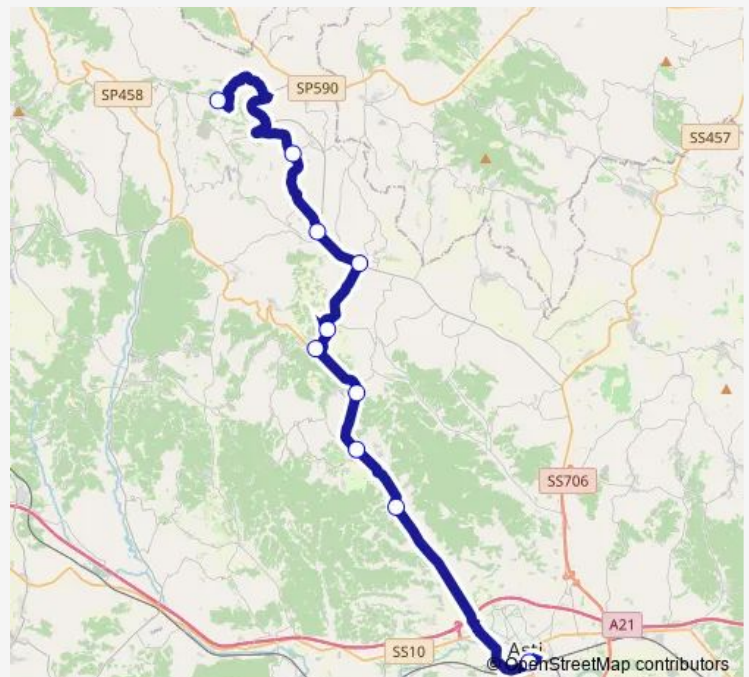

Bus 105 Asti - Cocconato

[Go to website](#)**Direction**

COCCONATO - CONBIPEL - SP20 — ASTI - AUTOSTAZIONE - MOVICENTRO - PIAZZALE MEDAGLIE D'ORO

10 stops

[Open route schedule](#)

COCCONATO - CONBIPEL - SP20

MONTIGLIO - PAESE

CUNICO - STAZIONE

BETTOLA FRAZIONE MONTECHIARO - INCROCIO SP 2 - SP 22

MONTECHIARO - PAESE

MONTECHIARO - STAZIONE FERROVIARIA

CHIUSANO - COSSOMBRATO - STAZIONE FERROVIARIA

SETTIME - STAZIONE FERROVIARIA

SERRAVALLE D'ASTI

ASTI - AUTOSTAZIONE - MOVICENTRO - PIAZZALE MEDAGLIE D'ORO

Route schedule

COCCONATO - CONBIPEL - SP20 — ASTI - AUTOSTAZIONE - MOVICENTRO - PIAZZALE MEDAGLIE D'ORO

Monday	05:55-20:13
Tuesday	05:55-20:13
Wednesday	05:55-20:13
Thursday	05:55-20:13
Friday	05:55-20:13
Saturday	06:46-19:13
Sunday	—

Route info

Direction: COCCONATO - CONBIPEL - SP20

Stops: 10

Trip Duration: 0 hour 51 min

Direction

ASTI - AUTOSTAZIONE - MOVICENTRO - PIAZZALE
MEDAGLIE D'ORO — COCCONATO - CONBIPEL - SP20

11 stops

[Open route schedule](#)