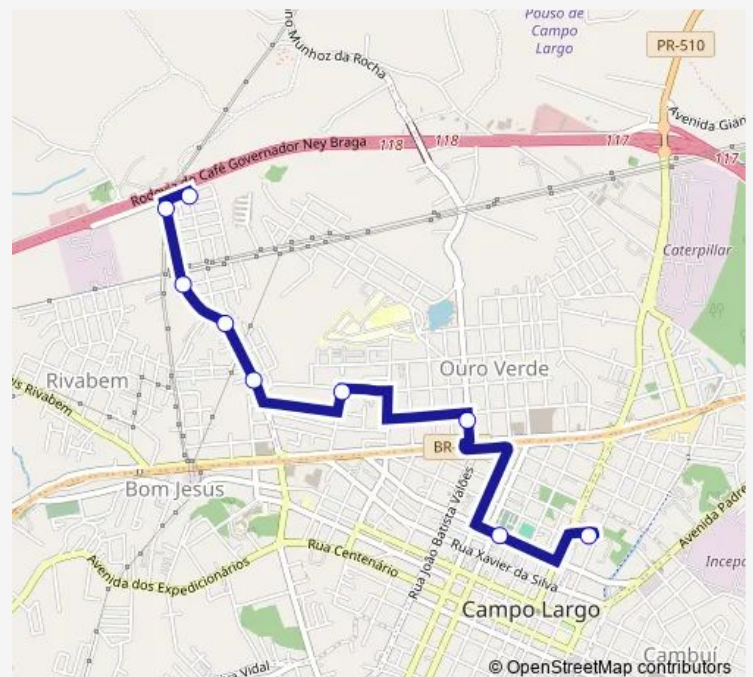

Rua Ademar de Barros 1184

Rua Ademar de Barros 880

Rua Ademar de Barros 486

R. Afonso Guimarães 238

Rua Vereador Constante Pangrácio 37

Av. Brasil 382

R. Luís Rivabem 382

R. Califórnia 506

R. das Bandeiras 756

R. Niterói 150

R. Luís Rivabem 598

Route schedule

Terminal - 100 — R. João Bertoja 998

Monday	—
Tuesday	23:25
Wednesday	23:25
Thursday	23:25
Friday	23:25
Saturday	23:25
Sunday	—

Route info

Direction: Terminal - 100

Stops: 27

Trip Duration: 0 hour 25 min

105 — Jardim Social

BusMaps

R. Luís Rivabem 926

R. Luís Rivabem 1212

R. Luís Rivabem 1454

Rivabem / BR 277

R. João Bertoja 898

R. João Bertoja 998

Direction

Terminal - 105/115 — Jardim Social

7 stops

[Open route schedule](#)

Terminal - 105/115