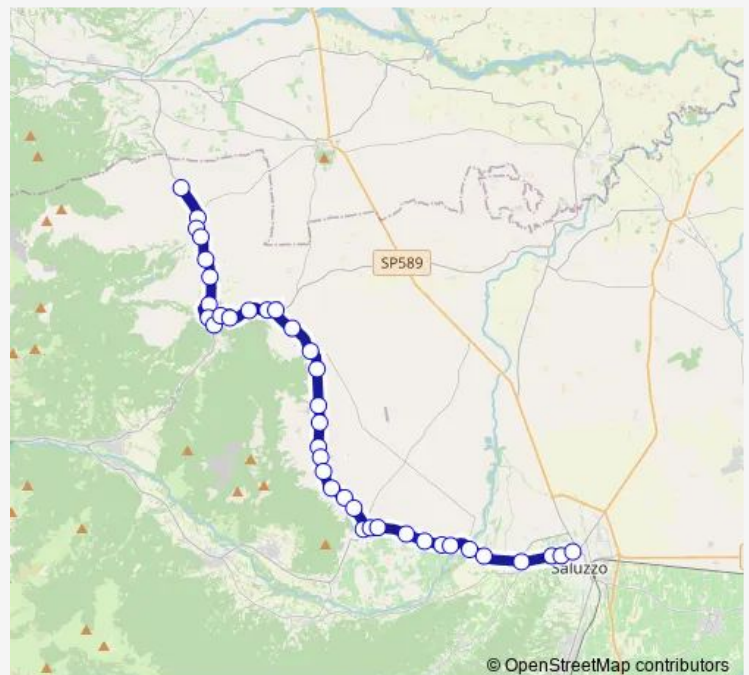

Thursday 06:05-18:10

Friday 06:05-18:10

Saturday 06:05-18:40

Sunday —

Route info

Direction: Bagnolo - Villaretto

Stops: 38

Trip Duration: 0 hour 50 min

105 — Saluzzo - Bagnolo P.Te - Villaretto

BusMaps

Envie - Villa Gina

Envie - SAN Grato

Cascina Viana - Cascina Viana

Revello - Dietro Castello

Revello - Piazza Cesare Battisti

Revello - Distributore Agip