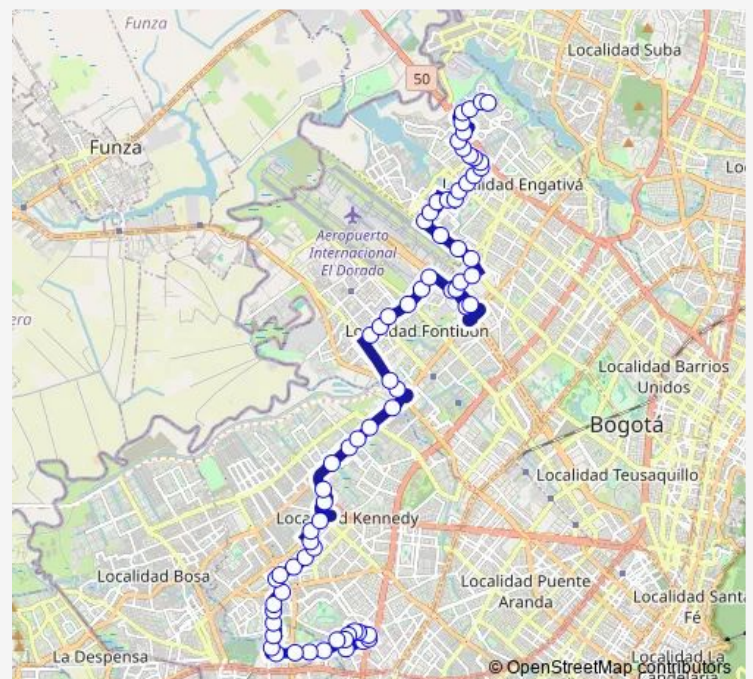

### Route schedule

TV 72D - CL 43 A Sur — DG 89A - KR 115a-50

Monday 04:00-23:33

Tuesday 04:00-23:33

Wednesday 04:00-23:33

Thursday 04:00-23:33

Friday 04:00-23:33

Saturday 04:00-23:33

### Route info

Direction: TV 72D - CL 43 A Sur

Stops: 71

Trip Duration: 1 hour 17 min

KR 79 - CL 42 Sur

KR 79 - CL 40C Sur

KR 79 - CL 38C Sur

CL 38 C Sur - KR 79