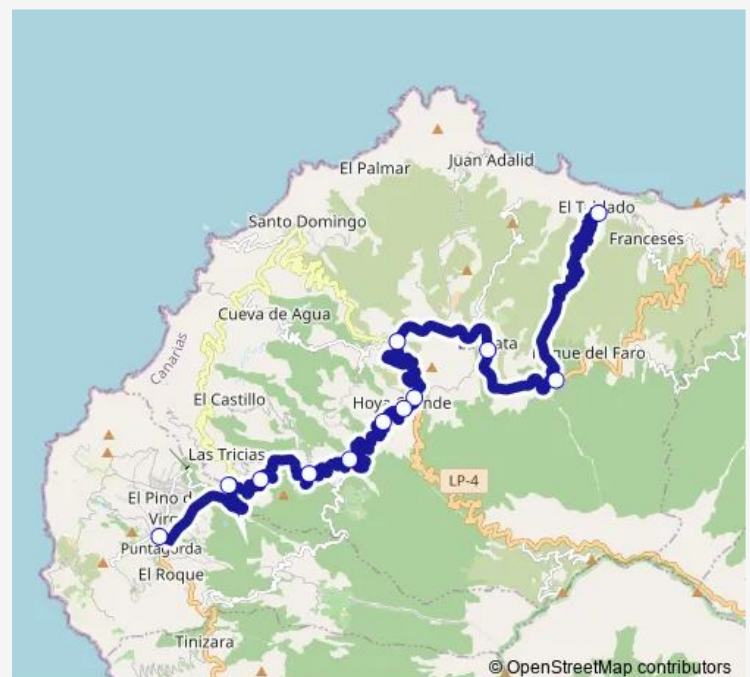

### Route schedule

EL Tablado — Centro Puntagorda

Monday 09:55-10:15

Tuesday 09:55-10:15

Wednesday 09:55-10:15

Thursday 09:55-10:15

Friday 09:55-10:15

Saturday 10:15

### Route info

Direction: EL Tablado

Stops: 12

Trip Duration: 0 hour 37 min

105 — Puntagorda-Tablado

BusMaps

**Direction**

Centro Puntagorda — EL Tablado

12 stops

[Open route schedule](#)

Centro Puntagorda

Cruce Puntagorda

Cruce LAS Tricias

LA Rueda

Cruce EL Castillo

Briestas

## Route schedule

Centro Puntagorda — EL Tablado

Monday 09:15-09:30

Tuesday 09:15-09:30

Wednesday 09:15-09:30

Thursday 09:15-09:30

Friday 09:15-09:30

Saturday 09:30