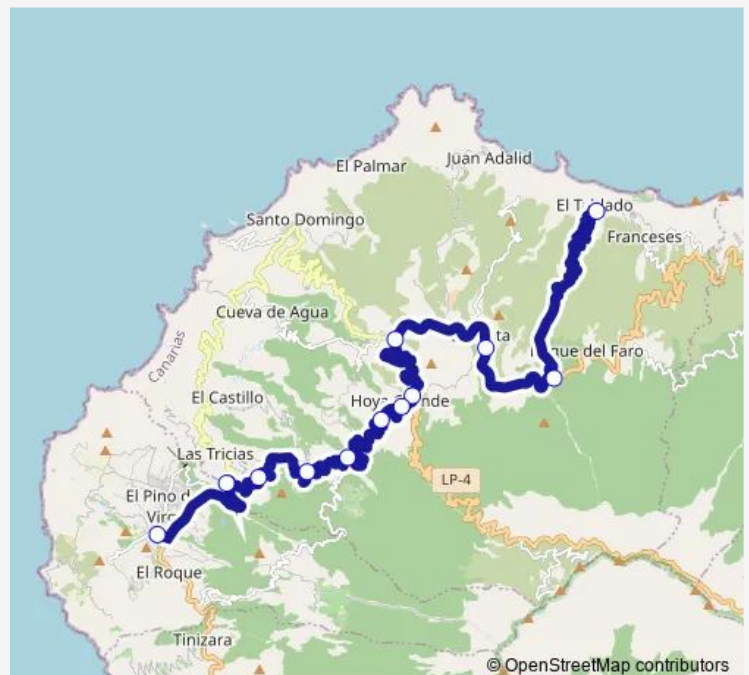

### Route schedule

EL Tablado — Centro Puntagorda

Monday 09:55-10:15

Tuesday 09:55-10:15

Wednesday 09:55-10:15

Thursday 09:55-10:15

Friday 09:55-10:15

Saturday 10:15

### Route info

Direction: EL Tablado

Stops: 12

Trip Duration: 0 hour 37 min

105 — Puntagorda-Tablado

**Direction**

Centro Puntagorda — EL Tablado

12 stops

[Open route schedule](#)

Centro Puntagorda

Cruce Puntagorda

Cruce LAS Tricias

LA Rueda

Cruce EL Castillo

Briestas

Julia-Paula

## Route schedule

Centro Puntagorda — EL Tablado

Monday 09:15-09:30

Tuesday 09:15-09:30

Wednesday 09:15-09:30

Thursday 09:15-09:30

Friday 09:15-09:30

Saturday 09:30