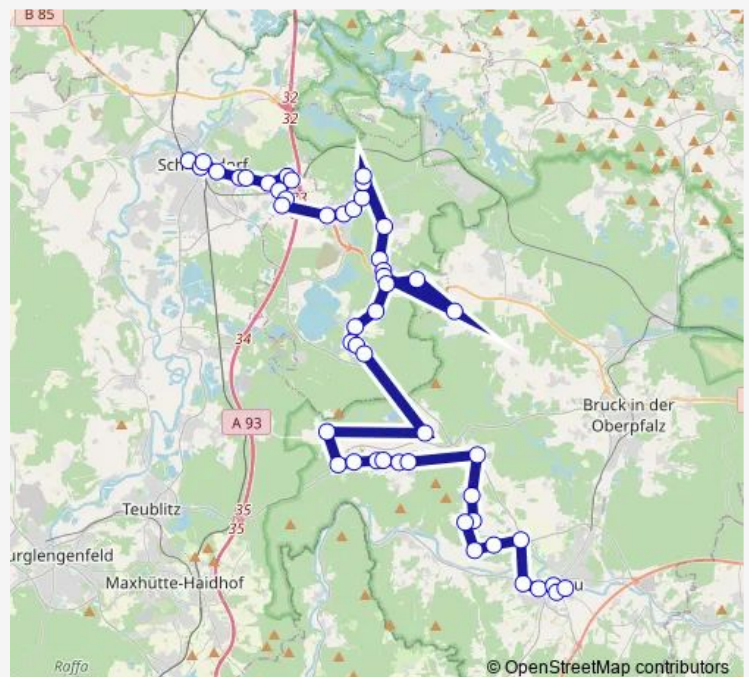

Saturday —

Sunday —

Route info

Direction: Schwandorf

Stops: 27

Trip Duration: 0 hour 52 min

Bleich

Nittenau, Am Steinhügel

Nittenau Friedhof

Nittenau Jahnweg

Nittenau, Volksschule

Nittenau, Gymnasium

Direction

Steinberg a. See, Waldheim — Schwandorf

29 stops

[Open route schedule](#)