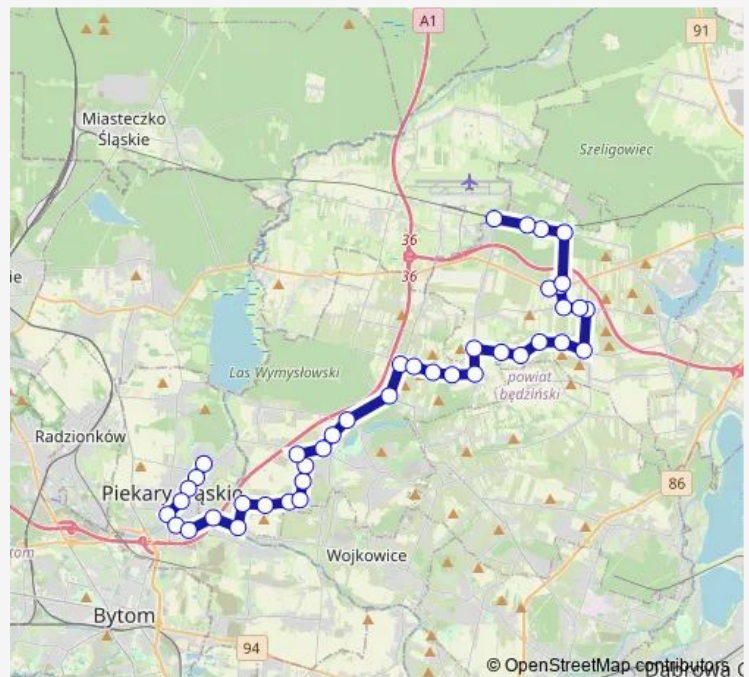

### Route schedule

Osiedle Wieczorka Dworzec — Siedliska

Monday 06:47

Tuesday 06:47

Wednesday 06:47

Thursday 06:47

Friday 06:47

Saturday —

### Route info

Direction: Osiedle Wieczorka Dworzec

Stops: 41

Trip Duration: 1 hour 6 min

105

Siemonia Ośrodek Zdrowia

Siemonia Leśna

Twardowice Wolności [nż]