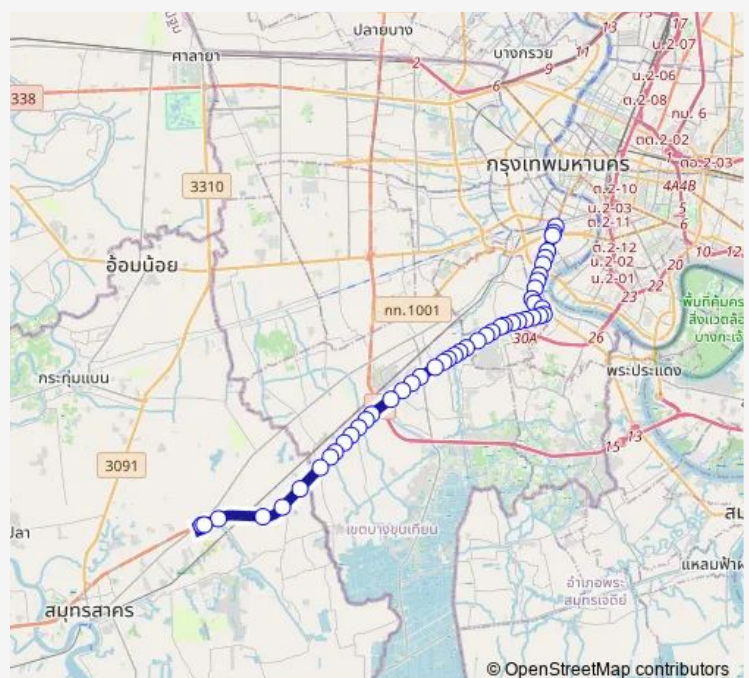

ตลาดวัดนาค; Wat Nak Market

บางปะแก้วตรงข้ามซอยสุขสวัสดิ์; Bang Prakaeo

ซอยงูเห่า, เกียร์เซอร์วิส; Soi Ngu Hao, Gear Service

สำนักงานเขตจอมทอง; Chom Thong District Office

ตลาดโอเอ; Oe Market

Route schedule

วงเวียนใหญ่, ตลาดวงเวียนใหญ่; Wongwian Yai — ตลาดมหาชัยเมืองใหม่; Mahachai Mueang Mai Market

Monday 00:00

Tuesday 00:00

Wednesday 00:00

Thursday 00:00

Friday 00:00

Saturday 00:00

Sunday 00:00

Route info

Direction: วงเวียนใหญ่, ตลาดวงเวียนใหญ่; Wongwian Yai

Stops: 49

Trip Duration: 1 hour 25 min

105 — มหาชัยเมืองใหม่ - คลองสาน; Mahachai Muangmai - Klongsan

พระราม 2 ซอย 21; Rama 2 Soi 21

ซอยวัดพุทธบูชา; Soi Watputtabucha