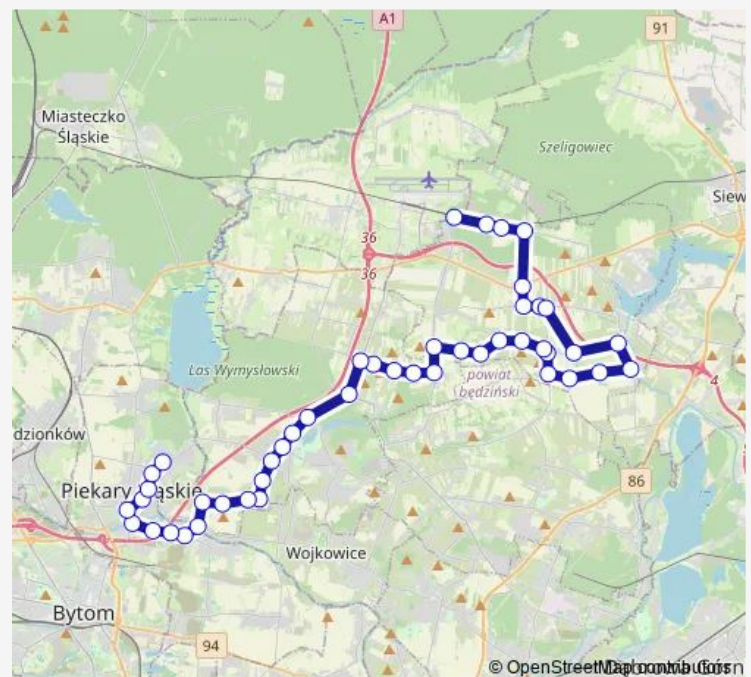

Nowa Wieś Droga do Najdziszowa

### Route schedule

Siedliska — Osiedle Wieczorka Dworzec

Monday 14:06

Tuesday 14:06

Wednesday 14:06

Thursday 14:06

Friday 14:06

Saturday —

### Route info

Direction: Siedliska

Stops: 46

Trip Duration: 1 hour 18 min

■ 105

Twardowice Remiza

Twardowice Wolności [nż]

Siemonia Leśna