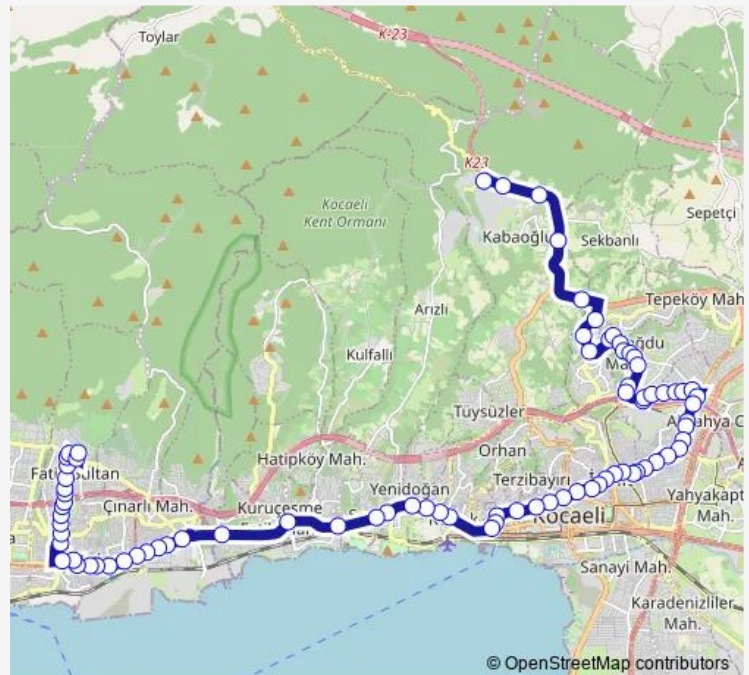

Bus 105 Öğretmenler-Halkevi-Gündoğdu-Umuttepe

[Go to website](#)

Direction

Umuttepe Peronlar — Harmantarla Depolama Alanı

83 stops

[Open route schedule](#)

Umuttepe Peronlar

Umuttepe B Kapisi 2

Şehit Esmâ KIZ Yurdu 2

Kabaoğlı Kavşağı

Kent Mezarlığı 1

Tuncay

Dünya Bankası 18

Dünya Bankası 15

Gündoğdu Mezarlık 1

Çeşme 16

Kocaçeşme 1

Gündoğdu Merkez Camii

Konak

Birol Sokak

Gündoğdu İlkokulu

Gündoğdu

Gündoğdu 3

Mavisu

ULU Sokak

Yuva Sokak 2

Necmi Semerci

Route schedule

Umuttepe Peronlar — Harmantarla Depolama Alanı

Monday 08:10-22:50

Tuesday 08:10-22:50

Wednesday 08:10-22:50

Thursday 08:10-22:50

Friday 08:10-22:50

Saturday 08:10-22:50

Sunday 08:50-22:50

Route info

Direction: Umuttepe Peronlar

Stops: 83

Trip Duration: 0 hour 50 min

105 — Öğretmenler-Halkevi-Gündoğdu-Umuttepe

BusMaps