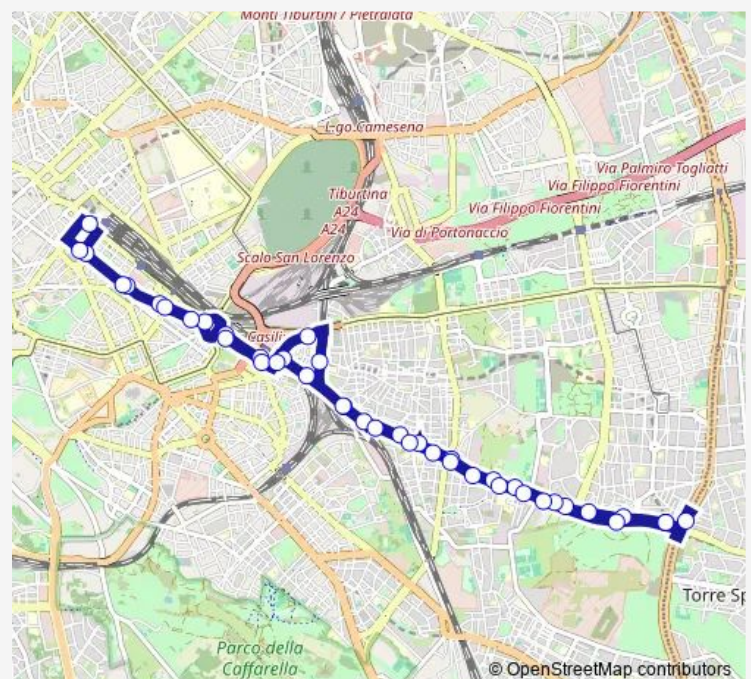

Casilina/Alessi

Casilina/Villa Serventi

Casilina/S. Elena

Ponte Casilino

Casilina/Gallarate

Casilina/P.Le Labicano

P.Za DI Porta Maggiore

Principe Eugenio/Manzoni

Thursday 05:30-24:00

Friday 05:30-24:00

Saturday 05:30-24:00

Sunday 05:30-24:00

Route info

Direction: Parco DI Centocelle (Mc)

Stops: 42

Trip Duration: 1 hour 12 min

105

BusMaps

Farini

P.Za Vittorio Emanuele (Ma)

Principe Eugenio/Manzoni

VIA DI Porta Maggiore

Casilina/P.Le Labicano

Casilina/Gallarate