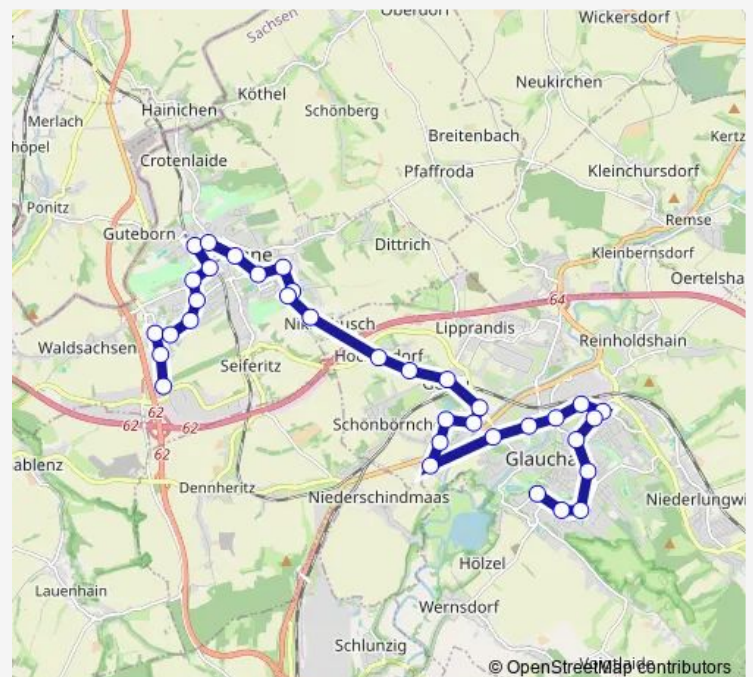

Meerane, Oststr Lindenschule

Route schedule

Glauchau, Klinikum — Meerane, Wendestelle

Monday 08:30-18:30

Tuesday 08:30-18:30

Wednesday 08:30-18:30

Thursday 08:30-18:30

Friday 08:30-18:30

Saturday —

Sunday —

Route info

Direction: Glauchau, Klinikum

Stops: 34

Trip Duration: 0 hour 51 min

Meerane, Chemnitzer Str Fußgängerampel

Meerane, Markt

Meerane, Leipziger Str

Meerane, Bahnhof

Meerane, Packhofstr

Meerane, Neue Apotheke

Meerane, Molkerei

Meerane, R-Breitscheid-Str

Meerane, Westring

Meerane, Kaufhalle

Meerane, Tennishalle

Meerane, Kaufland

Meerane, Wendestelle

Direction

Glauchau, Heinrichshof — Meerane, Wendestelle

37 stops

[Open route schedule](#)

Glauchau, Heinrichshof