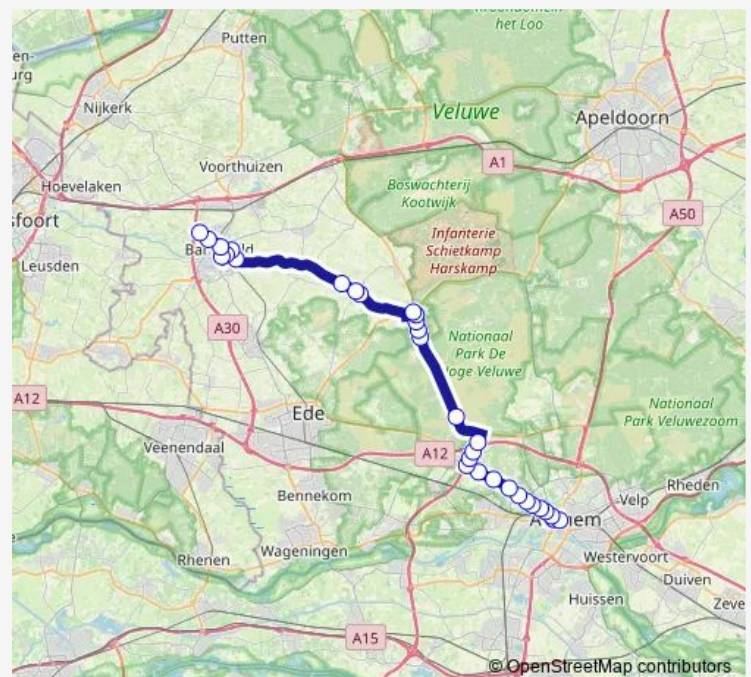

Otterlo, Onderlangs

Otterlo, Centrum

Otterlo, Rotonde

Route schedule

Arnhem, Centraal Station [H] — Barneveld, Evenementenhal

Monday 06:27-22:26

Tuesday 06:27-22:26

Wednesday 06:27-22:26

Thursday 06:27-22:26

Friday 06:27-22:26

Saturday 08:28-22:26

Sunday 09:28-22:26

Route info

Direction: Arnhem, Centraal Station [H]

Stops: 31

Trip Duration: 0 hour 57 min

105 — Barneveld - Arnhem Cs

Wekerom, De Maalderij

Wekerom, A.G. Wijersweg

De Valk, Lage Valkseweg

Barneveld, Valkseweg

Barneveld, Lange Voren

Barneveld, Julianaplein

Barneveld, Van Domselaerstraat

Barneveld, Station Barneveld Centrum

Barneveld, Troelstralaan

Barneveld, Evenementenhal

Direction

Barneveld, Evenementenhal — Arnhem, Centraal Station

30 stops

[Open route schedule](#)

Barneveld, Evenementenhal