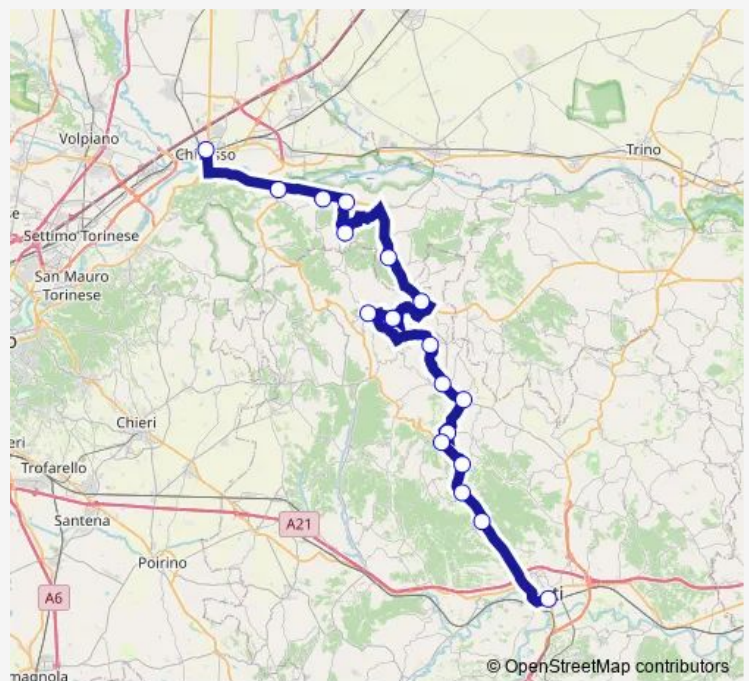

Bus 105 Asti-Chivasso EX Sostitutiva Fs

[Go to website](#)

Direction

Chivasso - Movicentro - Piazza Garibaldi — Asti - Autostazione - Movicentro - Piazzale Medaglie D'Oro

19 stops

[Open route schedule](#)

- Chivasso - Movicentro - Piazza Garibaldi
- SAN Sebastiano DA PO - Caserma
- Lauriano - Stazione Ferroviaria
- Monteu DA PO - Stazione Ferroviaria
- Cavagnolo - Incrocio SP 105 - SP 106
- Brozolo - Stazione Ferroviaria
- Robella - VIA Torino Angolo VIA Trieste
- Cocconato - Conbipel - Sp20
- Cocconato - Piazza Melchiorre Giordano - Scuole
- Cocconato - Conbipel - Sp20
- Montiglio - Paese
- Cunico - Stazione
- Bettola Frazione Montechiaro - Incrocio SP 2 - SP 22
- Montechiaro - Paese
- Montechiaro - Stazione Ferroviaria
- Chiusano - Cossombrato - Stazione Ferroviaria
- Settime - Stazione Ferroviaria
- Serravalle D'Asti
- Asti - Autostazione - Movicentro - Piazzale Medaglie D'Oro

Route schedule

Chivasso - Movicentro - Piazza Garibaldi — Asti - Autostazione - Movicentro - Piazzale Medaglie D'Oro

Monday	05:55-20:30
Tuesday	05:55-20:30
Wednesday	05:55-20:30
Thursday	05:55-20:30
Friday	05:55-20:30
Saturday	05:57-18:30
Sunday	—

Route info

Direction: Chivasso - Movicentro - Piazza Garibaldi

Stops: 19

Trip Duration: 1 hour 40 min

105 — Asti-Chivasso EX Sostitutiva Fs

Direction

Asti - Autostazione - Movicentro - Piazzale Medaglie D'Oro
— Chivasso - Movicentro - Piazza Garibaldi

19 stops

[Open route schedule](#)

Asti - Autostazione - Movicentro - Piazzale Medaglie D'Oro

Serravalle D'Asti

Settime - Stazione Ferroviaria

Chiusano - Cossombrato - Stazione Ferroviaria

Montechiaro - Stazione Ferroviaria