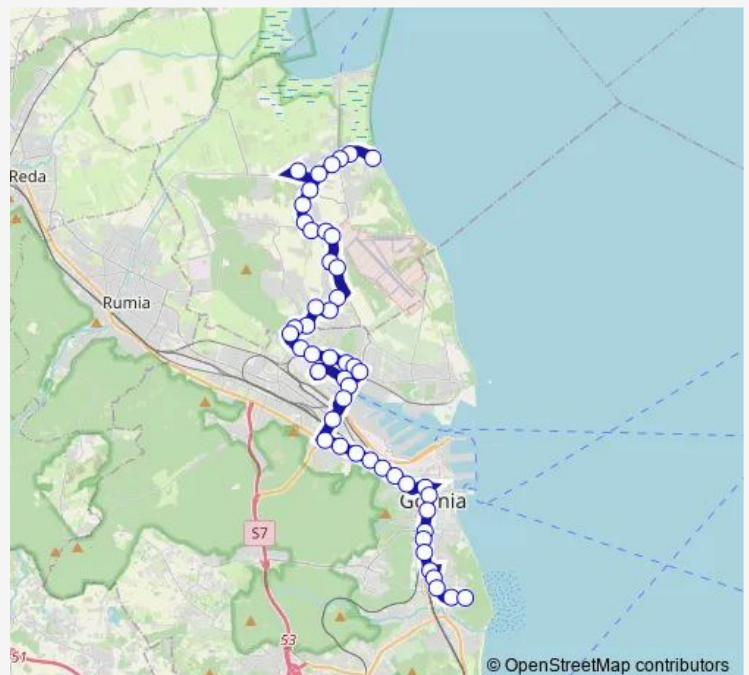

Thursday 05:47-20:33

Friday 05:47-20:33

Saturday 10:00-18:33

Sunday 10:00-18:33

Route info

Direction: Mechelinki - Przystań 04

Stops: 49

Trip Duration: 1 hour 10 min

105 — Redłowo Szpital - Mechelinki Przystań

Żelazna 01

Żeliwna 01

Podgórska 01

Kuśnierska 01

Obłuże Centrum 05

Terminal Kontenerowy 04

Elektrociepłownia - Kontenerowa 02