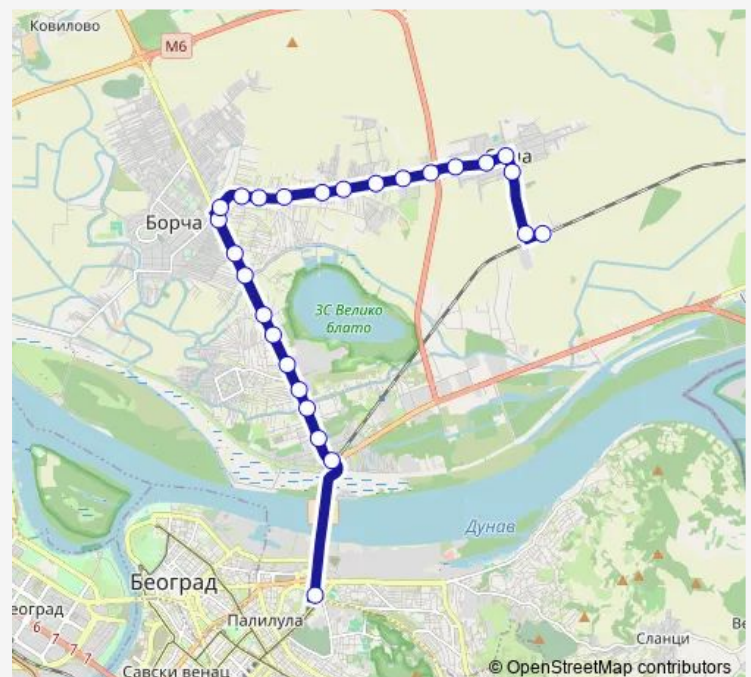

Saturday 04:30-23:35

Sunday 04:30-23:35

Route info

Direction: Ovča /Železnička Stanica/

Stops: 29

Trip Duration: 0 hour 42 min

Sebeška Reka

Sebeš Suvi

Pakračka

Pirotsko Naselje

Blok Sutjeska

Partizanski Blok

Blok Branko Momirov

Omladinski Stadion/Izlaz/

Direction

Omladinski Stadion — Ovča /Železnička Stanica/

Pakračka

Sebeš Suvi

Sebeška Reka

Sebeš Mokri

Borča Raskršće

Popova Bara

Mihaila Petrovića

Put Za Ovču

Thursday 04:00-24:00

Friday 04:00-24:00

Saturday 04:00-23:40

Sunday 04:00-23:40

Route info

Direction: Omladinski Stadion

Stops: 26

Trip Duration: 0 hour 38 min