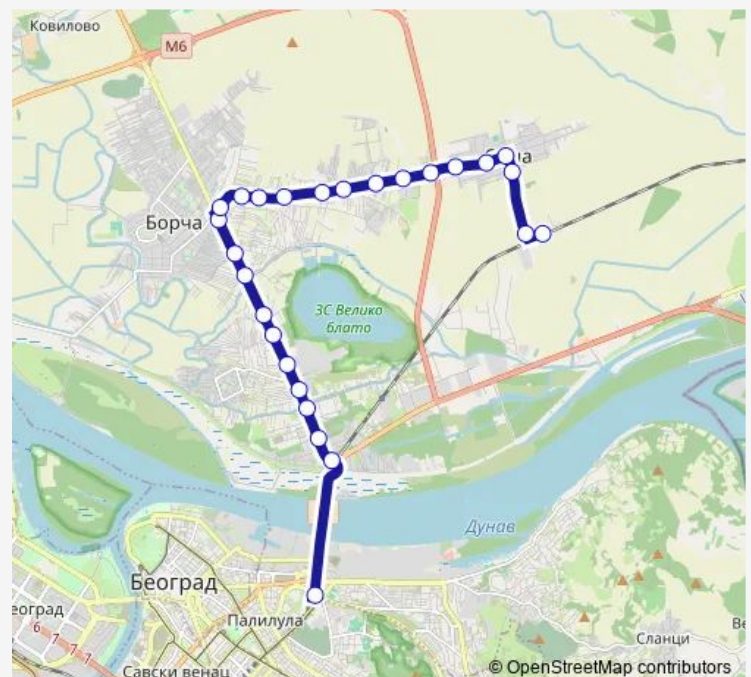

Saturday 04:30-23:35

Sunday 04:30-23:35

Route info

Direction: Ovča /Železnička Stanica/

Stops: 29

Trip Duration: 0 hour 42 min

Sebeška Reka

Sebeš Suvi

Pakračka

Pirotsko Naselje

Blok Sutjeska

Partizanski Blok

Blok Branko Momirov

Omladinski Stadion/Izlaz/

Direction

Omladinski Stadion — Ovča /Železnička Stanica/

Pakračka

Sebeš Suvi

Sebeška Reka

Sebeš Mokri

Borča Raskršće

Popova Bara

Mihaila Petrovića

Put Za Ovču

Thursday 04:00-24:00

Friday 04:00-24:00

Saturday 04:00-23:40

Sunday 04:00-23:40

Route info

Direction: Omladinski Stadion

Stops: 26

Trip Duration: 0 hour 38 min