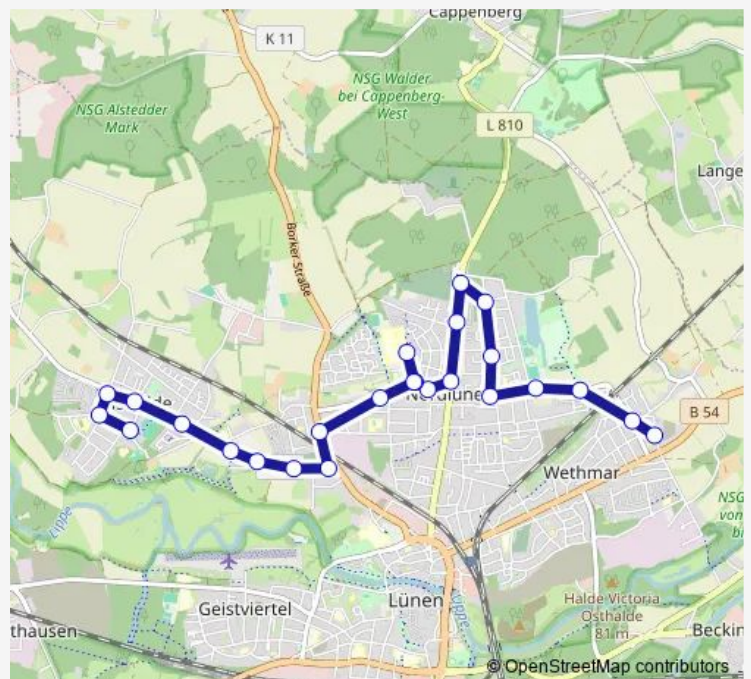

Bus 105 Lünen-Alstedde - Nordlünen - Wethmar

[Go to website](#)

Direction

Nordlünen, Gottfriedstr. — Wethmar,
Matthias-Claudius-Schule

9 stops

[Open route schedule](#)

Nordlünen, Gottfriedstr.

Nordlünen, Bergkampstr.

Nordlünen, Waldfriedhof

Nordlünen, Drosselweg

Nordlünen, Ludwigstr.

Nordlünen, Cappenberg See

Wethmar, Augustin-Wibbelt-Str.

Wethmar, Weidenkamp

Wethmar, Matthias-Claudius-Schule

Route schedule

Nordlünen, Gottfriedstr. — Wethmar,
Matthias-Claudius-Schule

Monday 07:37

Tuesday 07:37

Wednesday 07:37

Thursday 07:37

Friday 07:37

Saturday —

Sunday —

Route info

Direction: Nordlünen, Gottfriedstr.

Stops: 9

Trip Duration: 0 hour 7 min

Direction

Nordlünen, Schulzentrum Brusenkamp — Wethmar, Matthias-Claudius-Schule

9 stops

[Open route schedule](#)