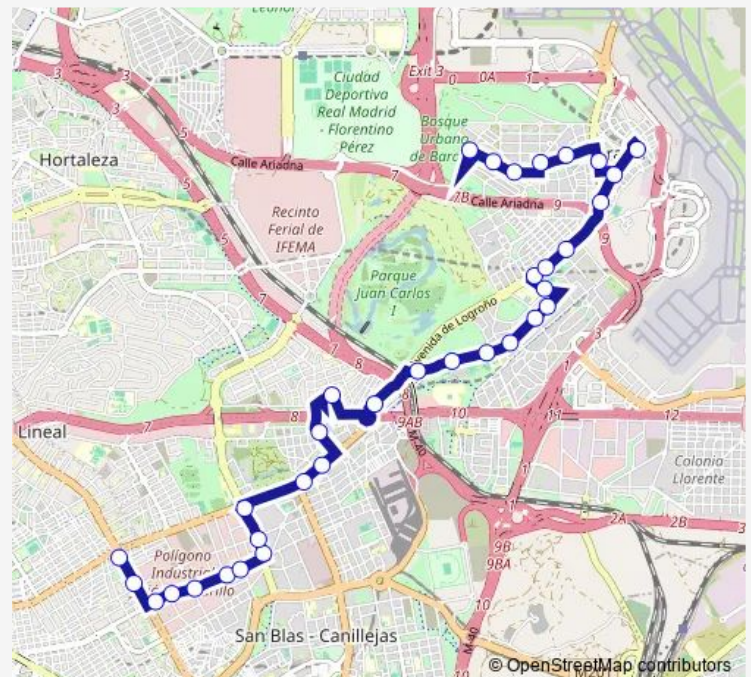

Alcalá - 25 De Septiembre

Alcalá - Avenida Canillejas

Alcalá - San Mariano

Gutiérrez Canales

Glorieta De La Medusa

Avenida De Logroño - Canillejas

Jardines De Aranjuez

Parque Del Capricho

Alameda De Osuna - Rambla

Alameda De Osuna - Carabela

Alameda De Osuna

Paseo De La Alameda De Osuna 80

Route schedule

Ciudad Lineal — Barajas

Monday	05:30-23:45
Tuesday	05:30-23:45
Wednesday	05:30-23:45
Thursday	05:30-23:45
Friday	05:30-23:45
Saturday	05:30-23:45
Sunday	07:30-23:45

Route info

Direction: Ciudad Lineal

Stops: 34

Trip Duration: 0 hour 34 min

105 — Plaza de Ciudad Lineal - Barajas

Brezos

Avenida De Logroño - Brezos

Avenida De Logroño - Polideportivo

Avenida De Logroño - San Severo

Avenida De Logroño - Ariadna

Avenida General

Plaza Mayor De Barajas

Avenida De Logroño - Algemesi

Nuestra Señora De Loreto

Timón - Alcañiz

Valhondo - Ciclón