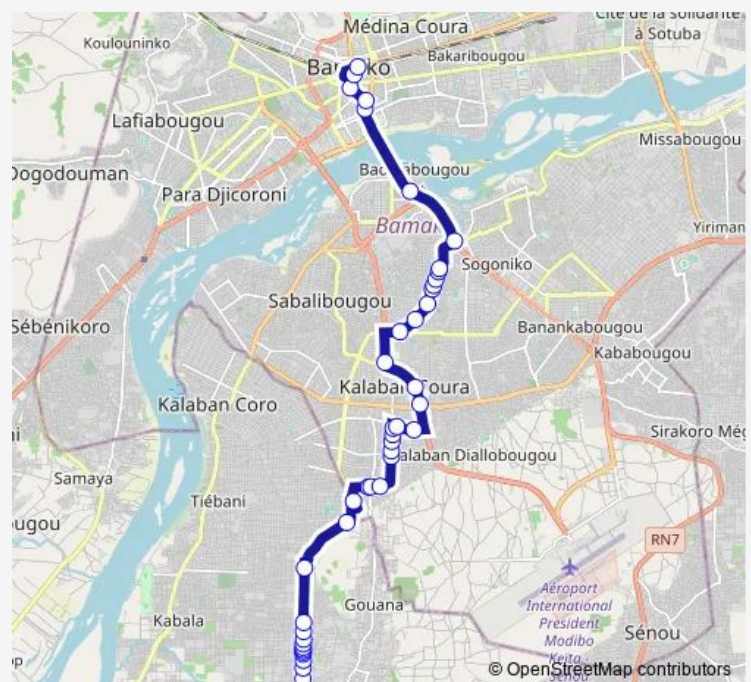

Bus 105 Sotrama 105 : Worocourou ⇌ Kalaban heremankono Aci

[Go to website](#)

Direction

Terminus de Kalaban-Coura Hérémakono — Place Woro-Cours

43 stops

[Open route schedule](#)

Terminus de Kalaban-Coura Hérémakono

Petro Cheick

Quincaillerie Générale Cheick

Néguésiri Yoro

Route schedule

Terminus de Kalaban-Coura Hérémakono — Place Woro-Cours

Monday	08:35
Tuesday	08:35
Wednesday	08:35
Thursday	08:35
Friday	08:35
Saturday	08:35
Sunday	08:35

Route info

Direction: Terminus de Kalaban-Coura Hérémakono

Stops: 43

Trip Duration: 1 hour 19 min

■ 105 — Sotrama 105 : Worocourou ⇌ Kalaban heremankono Aci

Lycée Icmk

Wotoro Carré

Marché de Koulobleni de Kalaban-Coura

Pharmacie Bazo

Lycée Monseigneur

30 mètres

Marché Kalaban

Oumou Sangaré Ka Yoro

Station Kassé

Arrêt Bar

Place Coura