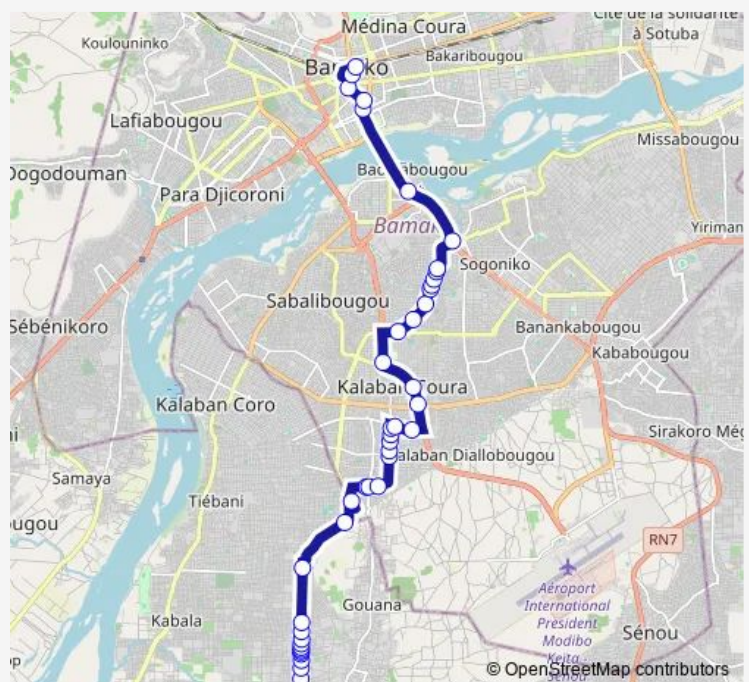

Bus 105 Sotrama 105 : Worocourou ⇌ Kalaban heremankono Aci

[Go to website](#)

Direction

Terminus de Kalaban-Coura Hérémakono — Place Woro-Cours

43 stops

[Open route schedule](#)

Terminus de Kalaban-Coura Hérémakono

Petro Cheick

Quincaillerie Générale Cheick

Néguésiri Yoro

Route schedule

Terminus de Kalaban-Coura Hérémakono — Place Woro-Cours

Monday 08:35

Tuesday 08:35

Wednesday 08:35

Thursday 08:35

Friday 08:35

Saturday 08:35

Sunday 08:35

Route info

Direction: Terminus de Kalaban-Coura Hérémakono

Stops: 43

Trip Duration: 1 hour 19 min

105 — Sotrama 105 : Worocourou ⇌ Kalaban heremankono Aci

Lycée Icmk

Wotoro Carré

Marché de Koulobleni de Kalaban-Coura

Pharmacie Bazo

Lycée Monseigneur

30 mètres

Marché Kalaban