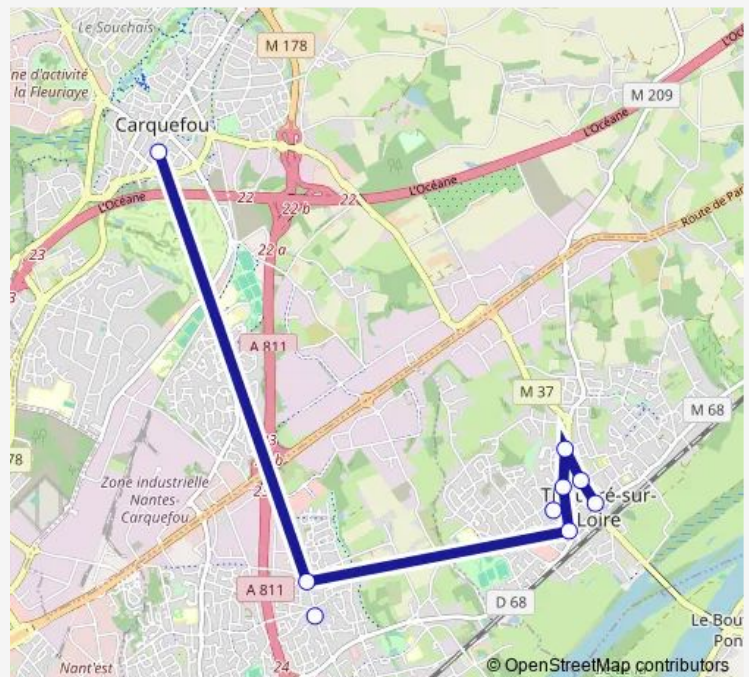

Bus 105 Collège Sainte Anne - Centre de Thouaré

[Go to website](#)**Direction**

Centre de Thouaré — Collège Ste-Anne

9 stops

[Open route schedule](#)

Centre de Thouaré

Bussonnière

Armorique

Surcouf

Monteverdi

Point du Jour

Trois Chênes

La Haie

Collège Ste-Anne

Route schedule

Centre de Thouaré — Collège Ste-Anne

Monday 07:21

Tuesday 07:21

Wednesday 07:21

Thursday 07:21

Friday 07:21

Saturday —

Sunday —

Route info

Direction: Centre de Thouaré

Stops: 9

Trip Duration: 0 hour 30 min

Direction

Collège Ste-Anne — Centre de Thouaré

9 stops

[Open route schedule](#)

Collège Ste-Anne