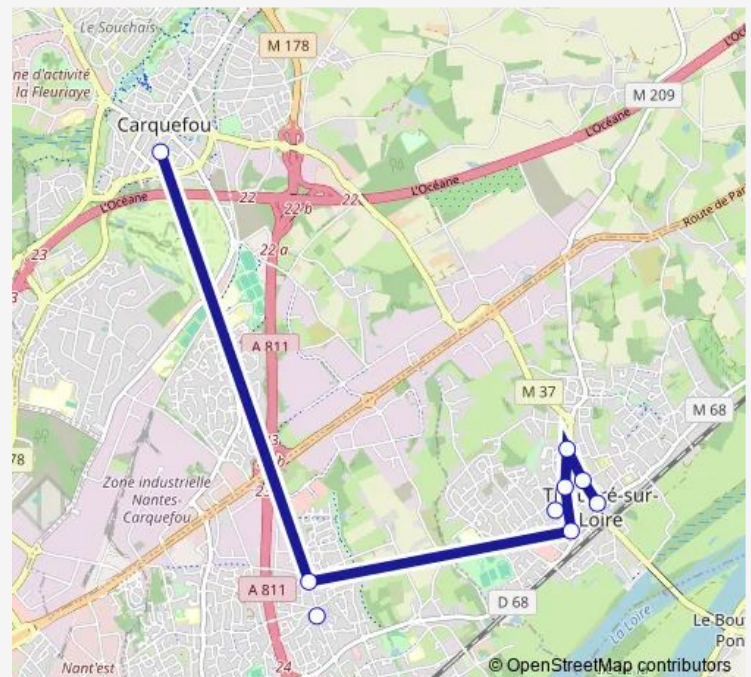

Bus 105 Collège Sainte Anne - Centre de Thouaré

[Go to website](#)**Direction**

Centre de Thouaré — Collège Ste-Anne

9 stops

[Open route schedule](#)

Centre de Thouaré

Bussonnière

Armorique

Surcouf

Monteverdi

Point du Jour

Trois Chênes

La Haie

Collège Ste-Anne

Route schedule

Centre de Thouaré — Collège Ste-Anne

Monday 07:21

Tuesday 07:21

Wednesday 07:21

Thursday 07:21

Friday 07:21

Saturday —

Sunday —

Route info

Direction: Centre de Thouaré

Stops: 9

Trip Duration: 0 hour 30 min

Direction

Collège Ste-Anne — Centre de Thouaré

9 stops

[Open route schedule](#)

Collège Ste-Anne