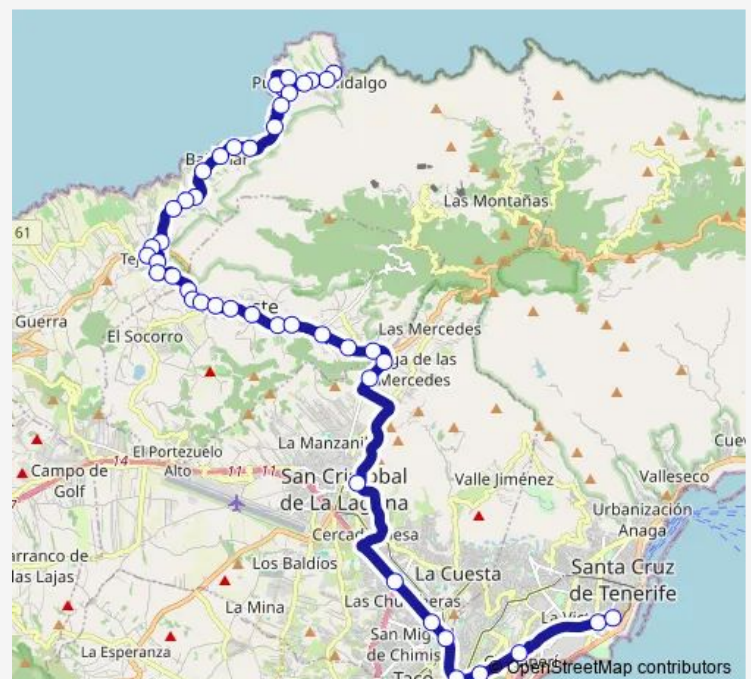

Thursday 06:15-20:15

Friday 06:15-20:15

Saturday —

Sunday —

Route info

Direction: Punta DEL Hidalgo

Stops: 45

Trip Duration: 1 hour 1 min

105 — Santa Cruz -> Punta DEL Hidalgo-POR LA Laguna

Pata Rajada

LA Asomada

Cueva Jurada

Tamarco (T)

EL Socorro

LAS Toscas

Camino Viejo

Tegueste

LOS Laureles

Nuevas Tecnologías

Pedro Álvarez

EL Palomar

LA Gorgolana

LAS Canteras (T)

Carretera LAS Canteras