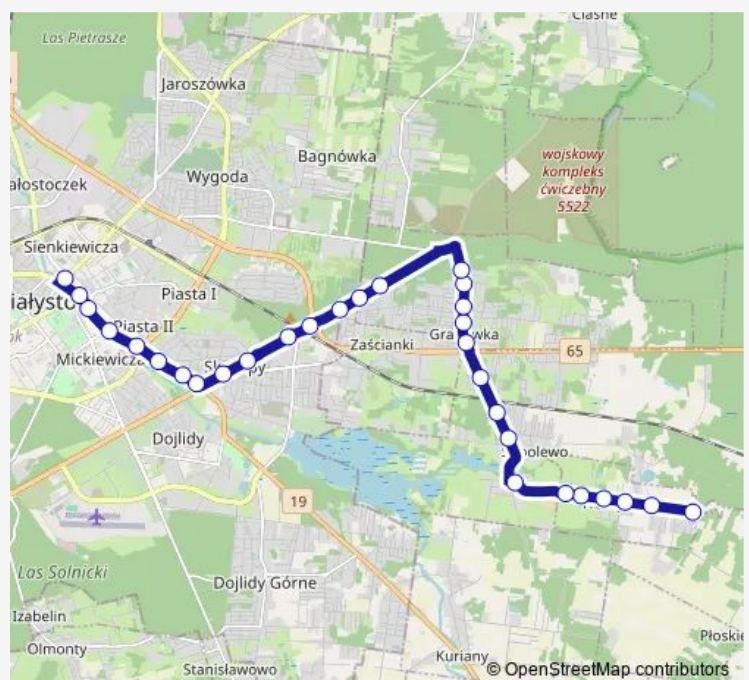

Saturday 05:30-23:15

Sunday 05:52-21:22

Route info

Direction: Henrykowo/Pętla(1418)

Stops: 30

Trip Duration: 0 hour 35 min

Ciołkowskiego/Wielkopolska(025)

Nowowarszawska/Ciołkowskiego(015)

Branickiego/Baranowicka(066)

Branickiego/Geodetów(067)

Branickiego/Piastowska(068)

Branickiego/Automobilklub(069)

Branickiego/Urząd Miejski(996)

al. Piłsudskiego/Pałacowa(304)

Sienkiewicza/Rzeka Biała (417)

Direction

Sienkiewicza/Rzeka Biała (417) — Henrykowo/Pętla(1418)

28 stops

[Open route schedule](#)

Sienkiewicza/Rzeka Biała (417)

Warszawska/Szpital(511)

Branickiego/Teatr(061)

Branickiego/Świętojańska(062)

Wednesday 03:39-22:45

Thursday 03:39-22:45

Friday 03:39-22:45

Saturday 04:53-22:36

Sunday 05:14-20:45

Route info

Direction: Sienkiewicza/Rzeka Biała (417)

Stops: 28