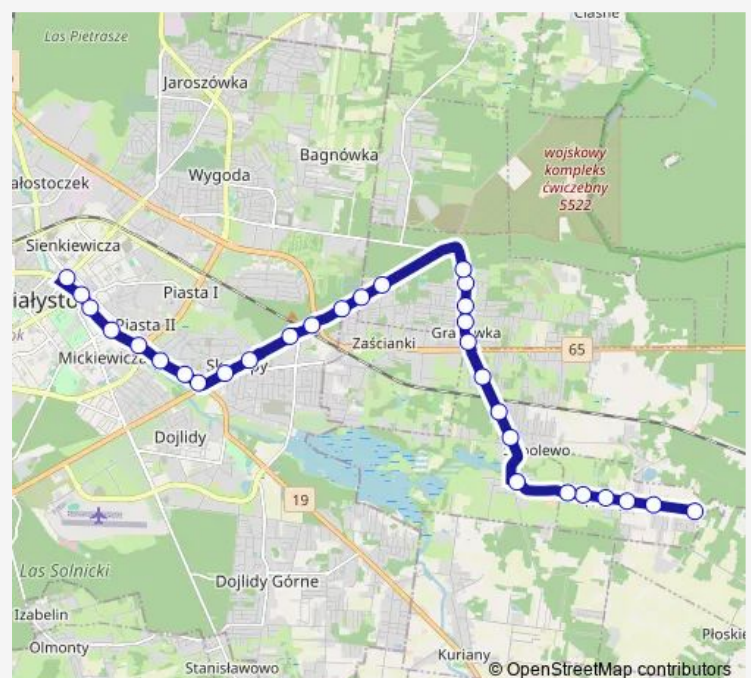

Ciołkowskiego/Zaściańska(784)

Route schedule

Henrykowo/Pętla(1418) — Sienkiewicza/Rzeka Biała(417)

Monday 04:17-23:21

Tuesday 04:17-23:21

Wednesday 04:17-23:21

Thursday 04:17-23:21

Friday 04:17-23:21

Saturday 05:30-23:15

Sunday 05:52-21:22

Route info

Direction: Henrykowo/Pętla(1418)

Stops: 30

Trip Duration: 0 hour 34 min

Ciołkowskiego/Wielkopolska(025)

Nowowarszawska/Ciołkowskiego(015)

Direction

Sienkiewicza/Rzeka Biała (417) — Henrykowo/Pętla(1418)

28 stops

[Open route schedule](#)

Sienkiewicza/Rzeka Biała (417)

Warszawska/Szpital(511)

Branickiego/Teatr(061)

Branickiego/Świętojańska(062)

Wednesday 03:39-22:45

Thursday 03:39-22:45

Friday 03:39-22:45

Saturday 04:53-22:36

Sunday 05:14-20:45

Route info

Direction: Sienkiewicza/Rzeka Biała (417)

Stops: 28