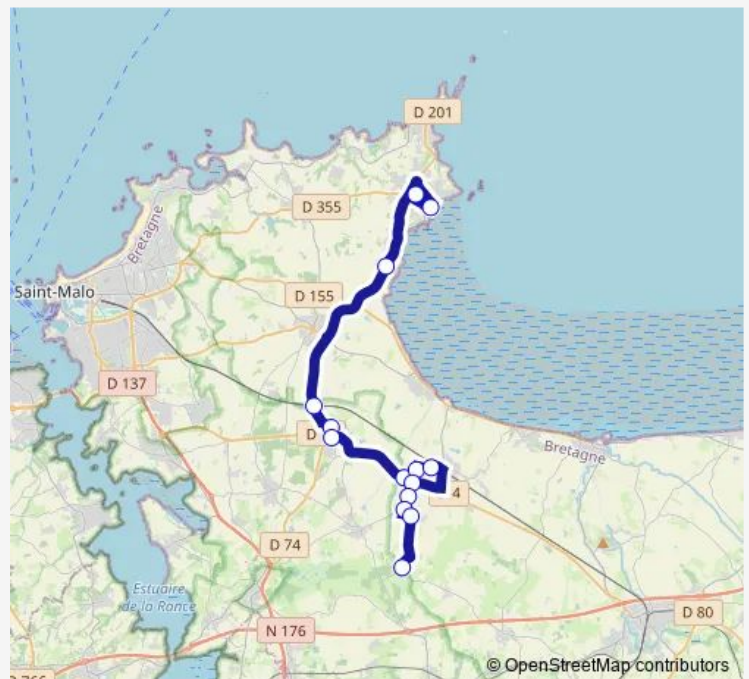

Le Vauléroult

René Cassin

Saint-Joseph

**Route schedule**

Lillemer Centre — Saint-Joseph

Monday 07:12

Tuesday 07:12

Wednesday 07:12

Thursday 07:12

Friday 07:12

Saturday —

Sunday —

**Route info**

Direction: Lillemer Centre

Stops: 14

Trip Duration: 0 hour 54 min

105 — Ligne 105

**BusMaps**

## Direction

René Cassin — Lillemer Centre

14 stops

[Open route schedule](#)

René Cassin

Saint-Joseph

Le Vaulérault

La Gouesnière - Cancale - St-Méloir Gare