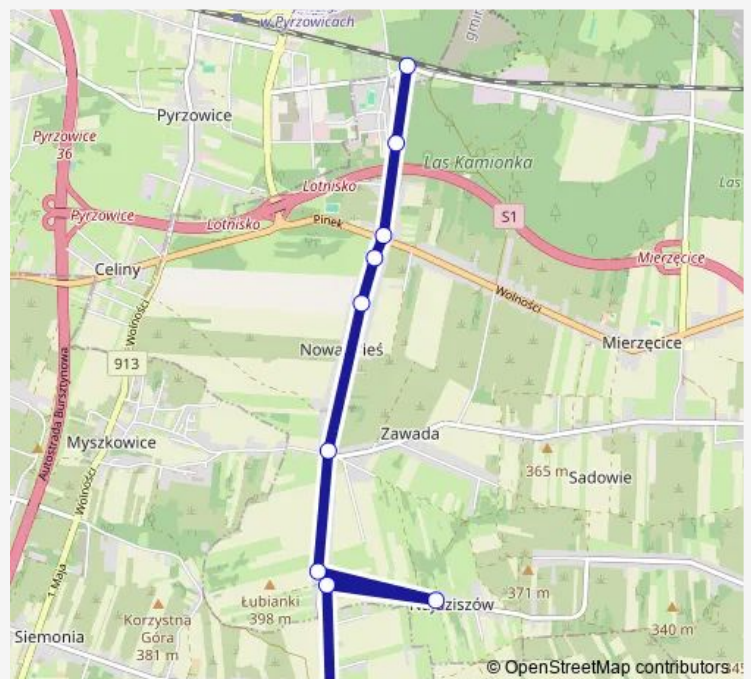

Bus 105

[Go to website](#)

Direction

Twardowice Remiza — Siedliska

10 stops

[Open route schedule](#)

Twardowice Remiza

Nowa Wieś Droga do Najdziszowa

Najdziszów Pętla

Nowa Wieś Droga do Najdziszowa

Nowa Wieś Remiza

Nowa Wieś

Nowa Wieś Zawadzkiego [nż]

Nowa Wieś Skrzyżowanie

Mierzęcice Osiedle

Siedliska

Sunday —

Route info

Direction: Twardowice Remiza

Stops: 10

Trip Duration: 0 hour 16 min

105

BusMaps

105 Bus time schedules and route maps are available in an offline PDF at busmaps.com. Use the busmaps.com website to see live bus times, train schedule or subway schedule, and step-by-step directions for all public transit in Mierzecice