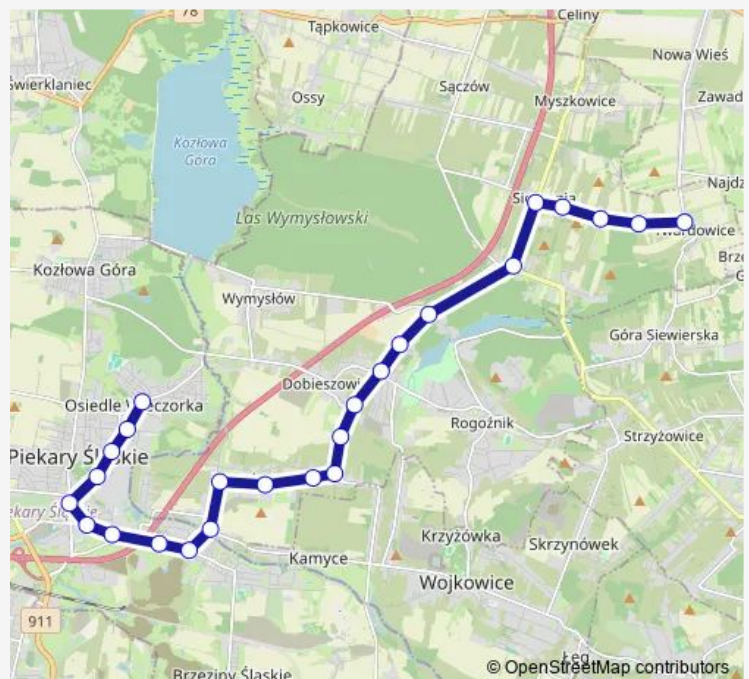

Saturday —

Sunday —

Route info

Direction: Osiedle Wieczorka Dworzec

Stops: 25

Trip Duration: 0 hour 36 min

Siemonia Ośrodek Zdrowia

Siemonia Leśna