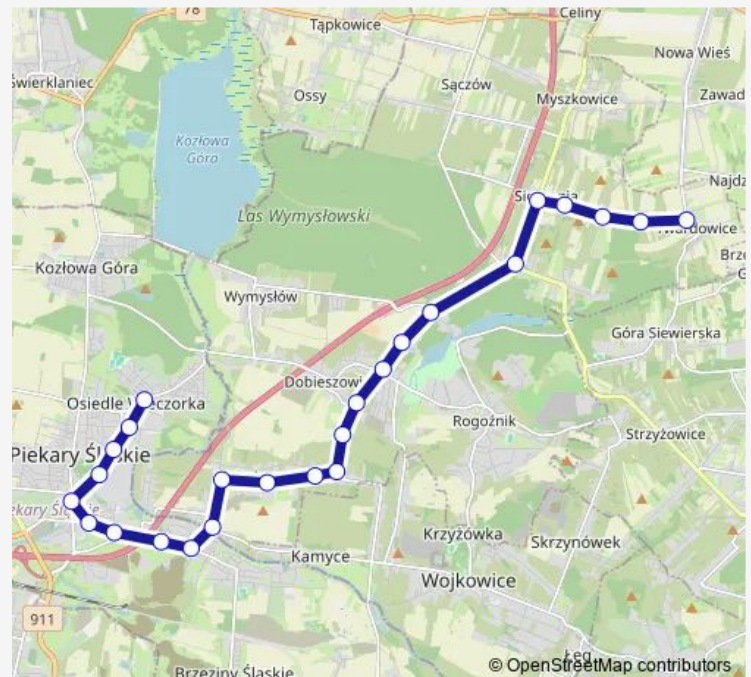

Saturday —

Sunday —

Route info

Direction: Osiedle Wieczorka Dworzec

Stops: 25

Trip Duration: 0 hour 36 min

Siemonia Ośrodek Zdrowia

Siemonia Leśna