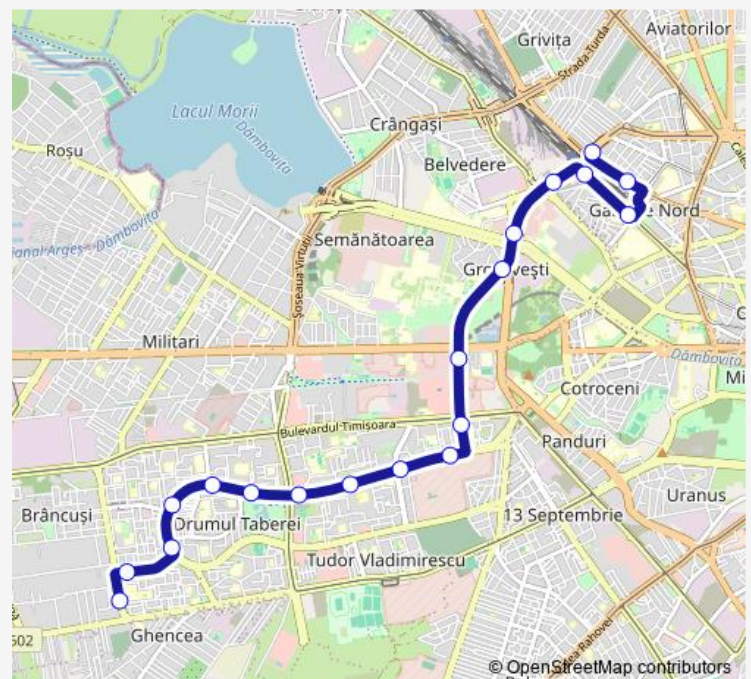

Podul Grozavesti

Soseaua Orhideelor

Calea Plevnei

Gara Basarab

Gara de Nord

Gara de Nord

Soseaua Nicolae Titulescu

Route schedule

Valea Oltului — Soseaua Nicolae Titulescu

Monday 04:30-22:50

Tuesday 04:30-22:50

Wednesday 04:30-22:50

Thursday 04:30-22:50

Friday 04:30-22:50

Saturday 04:30-22:50

Sunday 04:30-22:50

Route info

Direction: Valea Oltului

Stops: 19

Trip Duration: 0 hour 30 min

Direction

Soseaua Nicolae Titulescu — Valea Oltului

21 stops

[Open route schedule](#)

Soseaua Nicolae Titulescu

Gara de Nord

Gara de Nord

Gara Basarab

Calea Giulesti

Bd. Regiei

Podul Grozavesti

Bd. Iuliu Maniu