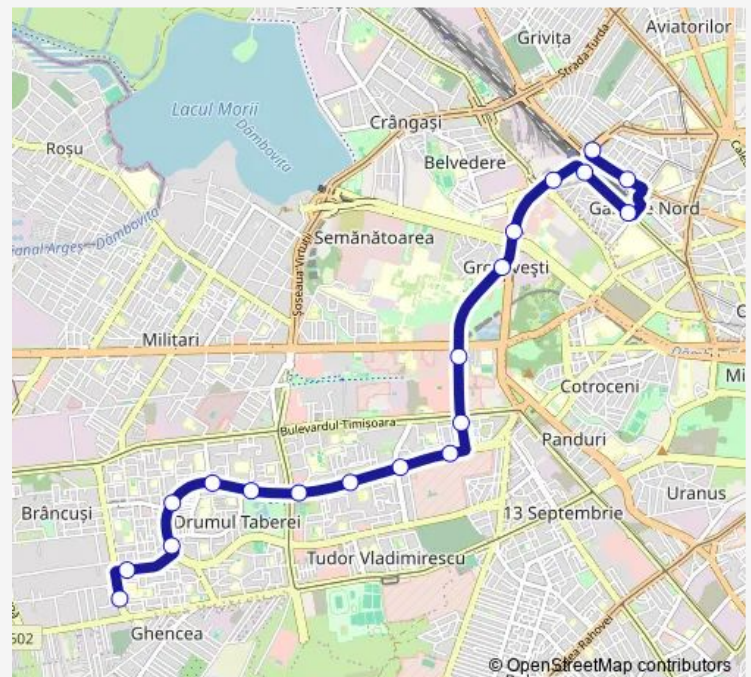

### Direction

Valea Oltului — Soseaua Nicolae Titulescu

19 stops

[Open route schedule](#)

Valea Oltului

Valea Argesului

Drumul Taberei 85

Piata Valea Ialomitei

Podul Grozavesti

Soseaua Orhideelor

Calea Plevnei

Gara Basarab

Gara de Nord

Gara de Nord

Soseaua Nicolae Titulescu

### Route schedule

Valea Oltului — Soseaua Nicolae Titulescu

Monday 04:30-22:50

Tuesday 04:30-22:50

Wednesday 04:30-22:50

Thursday 04:30-22:50

Friday 04:30-22:50

Saturday 04:30-22:50

### Route info

Direction: Valea Oltului

Stops: 19

Trip Duration: 0 hour 33 min