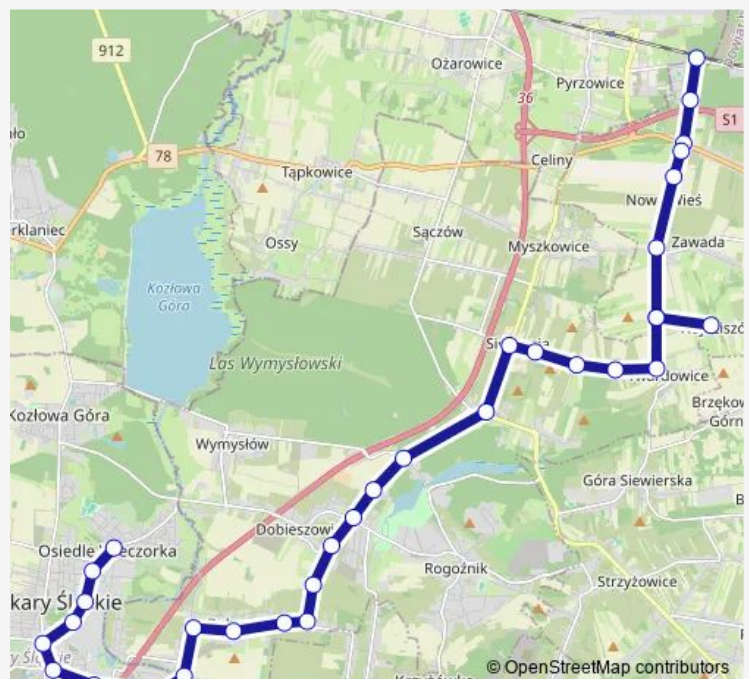

Bobrowniki Słowackiego [nż]

Route schedule

Siedliska — Osiedle Wieczorka Dworzec

Monday 04:52-15:06

Tuesday 04:52-15:06

Wednesday 04:52-15:06

Thursday 04:52-15:06

Friday 04:52-15:06

Saturday —

Sunday —

Route info

Direction: Siedliska

Stops: 34

Trip Duration: 0 hour 54 min

105

Bobrowniki Remiza

Bobrowniki Kościół

Bobrowniki 1 Maja

Bobrowniki Rondo

Brzozowice

Brzozowice Reymonta [nż]

Szarlej Osiedle Sowińskiego

Szarlej Wyszyńskiego

Szarlej Poczta