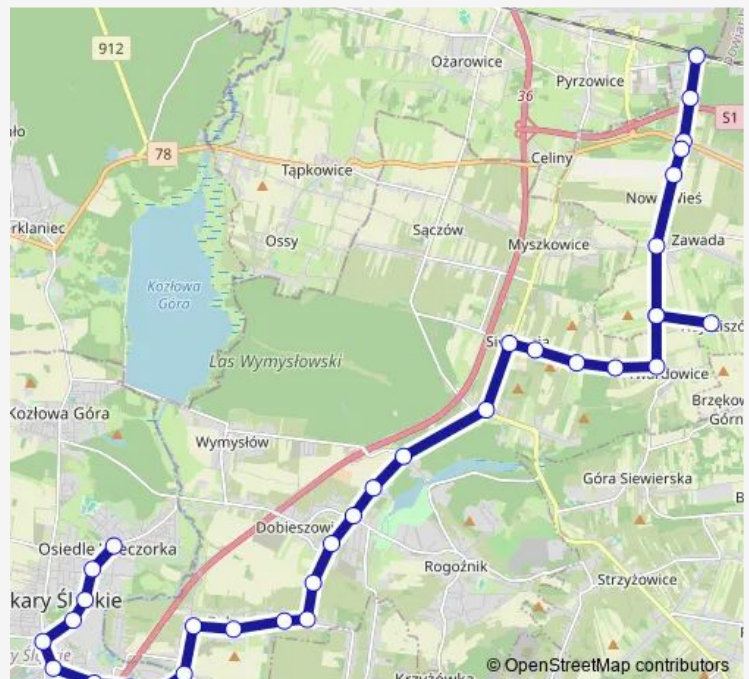

Saturday —

Sunday —

Route info

Direction: Siedliska

Stops: 34

Trip Duration: 0 hour 54 min

105

Bobrowniki Remiza

Bobrowniki Kościół

Bobrowniki 1 Maja

Bobrowniki Rondo

Brzozowice

Brzozowice Reymonta [nż]

Szarlej Osiedle Sowińskiego

Szarlej Wyszyńskiego

Szarlej Poczta