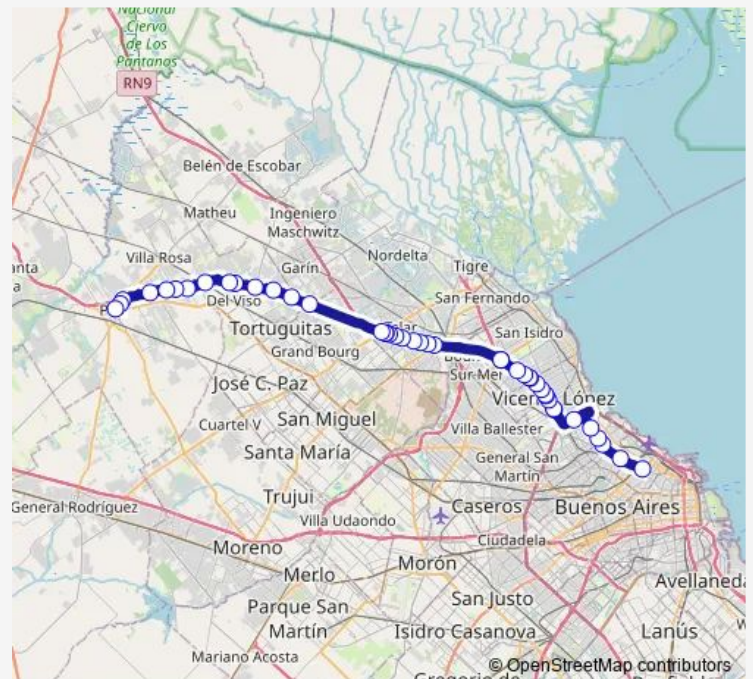

Panamericana Y Márquez

Colectora Este Panamericana

Colec. Este Ramal Pilar Y Ruta 202

Route schedule

2668 Sarmiento Av. — Pedro Lagrave Y Rivadavia

Monday 06:00-20:05

Tuesday 06:00-20:05

Wednesday 06:00-20:05

Thursday 06:00-20:05

Friday 06:00-20:05

Saturday 06:00-16:50

Sunday 06:00-16:50

Route info

Direction: 2668 Sarmiento Av.

Stops: 44

Trip Duration: 1 hour 21 min

57N — Jnamba057

Colectora Este 1717

Colectora Este 27257

Colectora Este Panamericana 27007

Colectora Este 10

Colectora Este 12

Colectora Este Panamericana

Autopista Panamericana Y Ruta 197.