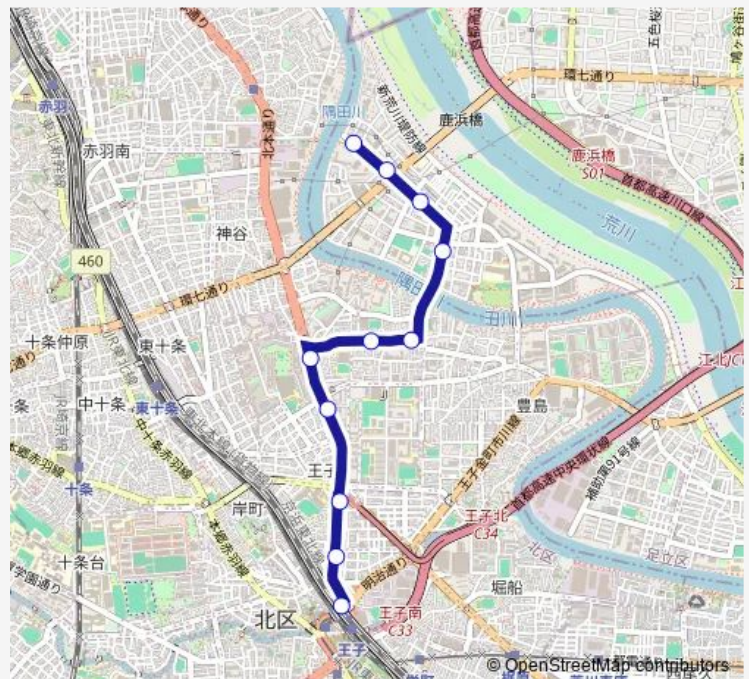

### Direction

王子駅前 — 新田一丁目

12 stops

[Open route schedule](#)

- 王子駅前
- 王子二丁目
- 王子三丁目
- 王子四丁目
- 王子消防署前
- 豊島八丁目
- 豊島七丁目
- 新田橋
- 新田三丁目
- 新田二丁目
- 環七新田
- 新田一丁目

### Route schedule

王子駅前 — 新田一丁目

Monday	06:35-22:41
Tuesday	06:35-22:41
Wednesday	06:35-22:41
Thursday	06:35-22:41
Friday	06:35-22:41
Saturday	06:30-22:30
Sunday	06:30-22:30

### Route info

Direction: 王子駅前

Stops: 12

Trip Duration: 0 hour 17 min

## Direction

新田一丁目 — 王子駅前

11 stops

[Open route schedule](#)

新田一丁目

環七新田

新田二丁目

新田三丁目