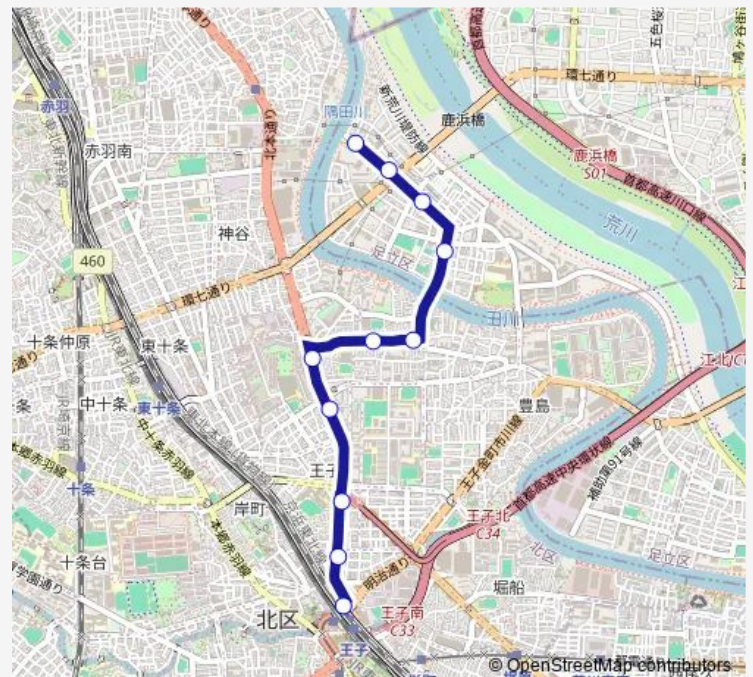

### Direction

王子駅前 — 新田一丁目

12 stops

[Open route schedule](#)

- 王子駅前
- 王子二丁目
- 王子三丁目
- 王子四丁目
- 王子消防署前
- 豊島八丁目
- 豊島七丁目
- 新田橋
- 新田三丁目
- 新田二丁目
- 環七新田
- 新田一丁目

### Route schedule

王子駅前 — 新田一丁目

Monday	06:35-22:41
Tuesday	06:35-22:41
Wednesday	06:35-22:41
Thursday	06:35-22:41
Friday	06:35-22:41
Saturday	06:30-22:30
Sunday	06:30-22:30

### Route info

Direction: 王子駅前

Stops: 12

Trip Duration: 0 hour 18 min

## Direction

新田一丁目 — 王子駅前

11 stops

[Open route schedule](#)

新田一丁目

環七新田

新田二丁目

新田三丁目