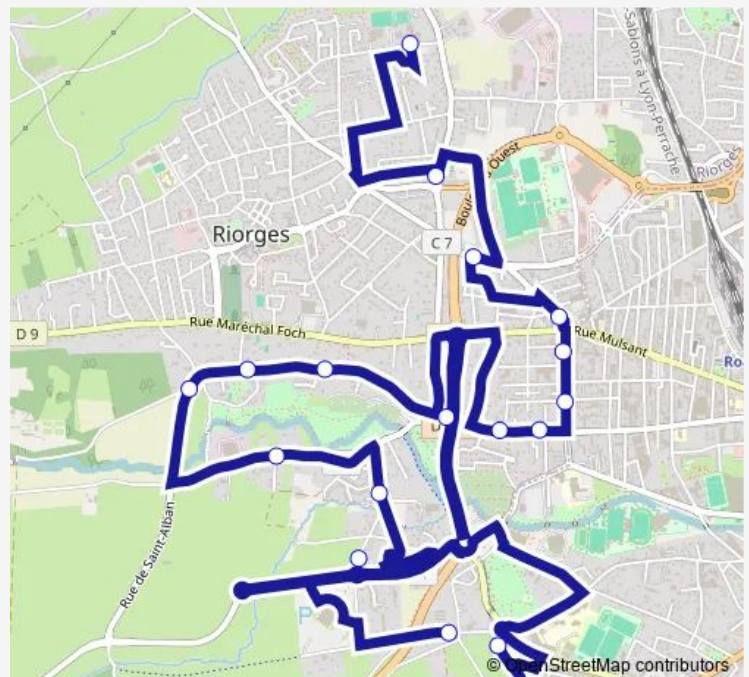

LES Canaux

Chamussy

Danton

Suresnes

RUE ST Alban

LES Chenes

LA Rivoire

Bourg DE Riorges

Neubourg

RUE ST Andre

Marclat

LE Scarabee

Chemin DE LA Goutte

Mayollet

Massenet

## Route schedule

Riorges College — Massenet

Monday	16:40
Tuesday	16:40
Wednesday	12:10
Thursday	16:40
Friday	16:40
Saturday	—
Sunday	—

## Route info

Direction: Riorges College

Stops: 18

Trip Duration: 0 hour 19 min

■ Srio — SCO - Riorges

**BusMaps**

**Direction**

Riorges College — LA Chapelle