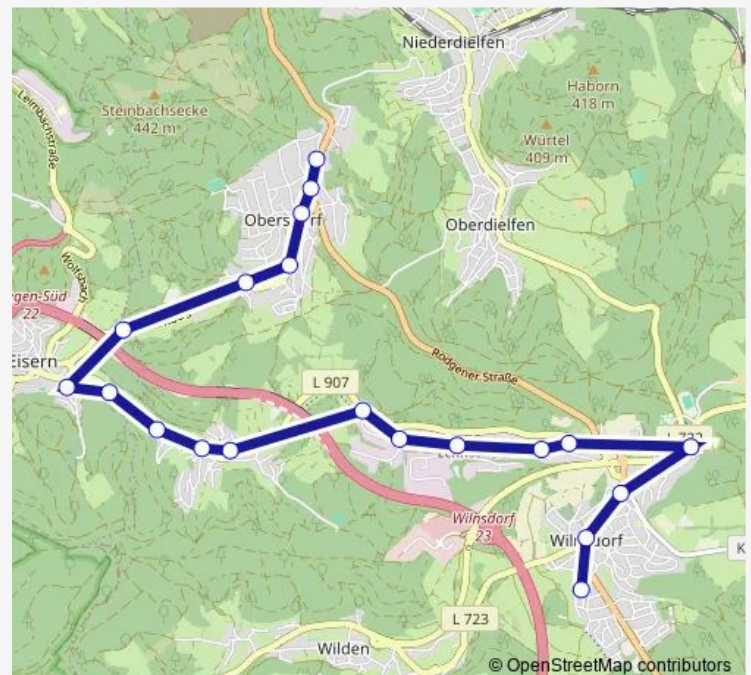

Bus A320 Wilnsdorf Grundschulen - Wilnsdorf Ortsteile

[Go to website](#)

Direction

Rödgen Kirche — Wilnsdorf Grundschule

20 stops

[Open route schedule](#)

Rödgen Kirche

Rödgen Schalthaus

Obersdorf Rödgener Straße

Obersdorf Schule

Obersdorf Ort

Obersdorf Wende

Eisern Obersdorfer Straße Bstg 2

Eisern An der Ahe

Rinsdorf Im Altenbach

Rinsdorf Post

Rinsdorf Ort

Wilnsdorf Lehnscheid

Wilnsdorf Bochumer Straße

Wilnsdorf Essener Straße

Wilnsdorf Wagenhalle

Wilnsdorf Ortsanfang

Wilnsdorf Gymnasium

Wilnsdorf Zentrum

Wilnsdorf Buswende

Wilnsdorf Grundschule

Route schedule

Rödgen Kirche — Wilnsdorf Grundschule

Monday 07:25

Tuesday 07:25

Wednesday 07:25

Thursday 07:25

Friday 07:25

Saturday —

Sunday —

Route info

Direction: Rödgen Kirche

Stops: 20

Trip Duration: 0 hour 22 min

■ A320