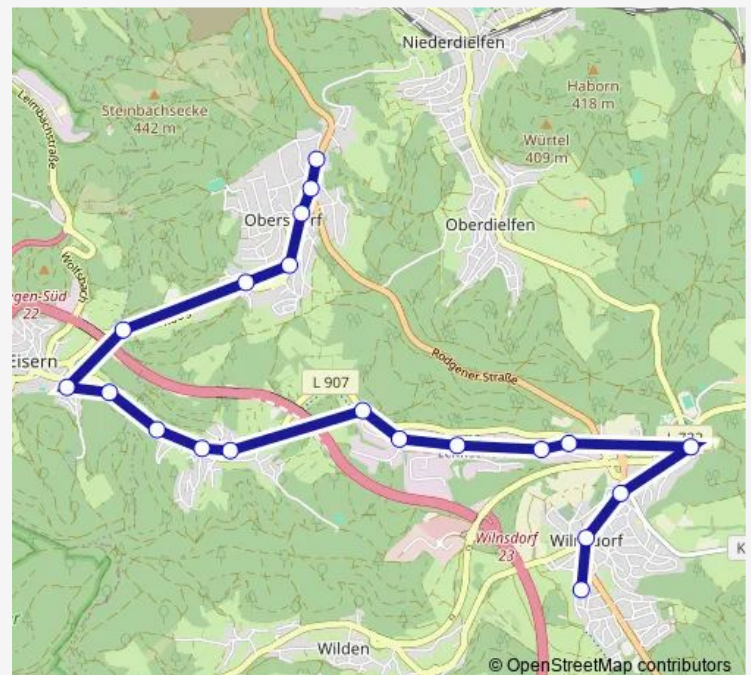

Obersdorf Ort

Obersdorf Wende

Eisern Obersdorfer Straße

Eisern An der Ahe

Rinsdorf Im Altenbach

Rinsdorf Post

Rinsdorf Ort

Wilnsdorf Lehnscheid

Wilnsdorf Bochumer Straße

Wilnsdorf Essener Straße

Wilnsdorf Wagenhalle

Wilnsdorf Ortsanfang

Wilnsdorf Gymnasium

Wilnsdorf Zentrum

Wilnsdorf Buswende

Wilnsdorf Grundschule

### Route schedule

Rödgen Kirche — Wilnsdorf Grundschule

Monday 07:25

Tuesday 07:25

Wednesday 07:25

Thursday 07:25

Friday 07:25

Saturday —

### Route info

Direction: Rödgen Kirche

Stops: 20

Trip Duration: 0 hour 22 min

■ A320 — Wilnsdorf Grundschulen - Wilnsdorf Ortsteile