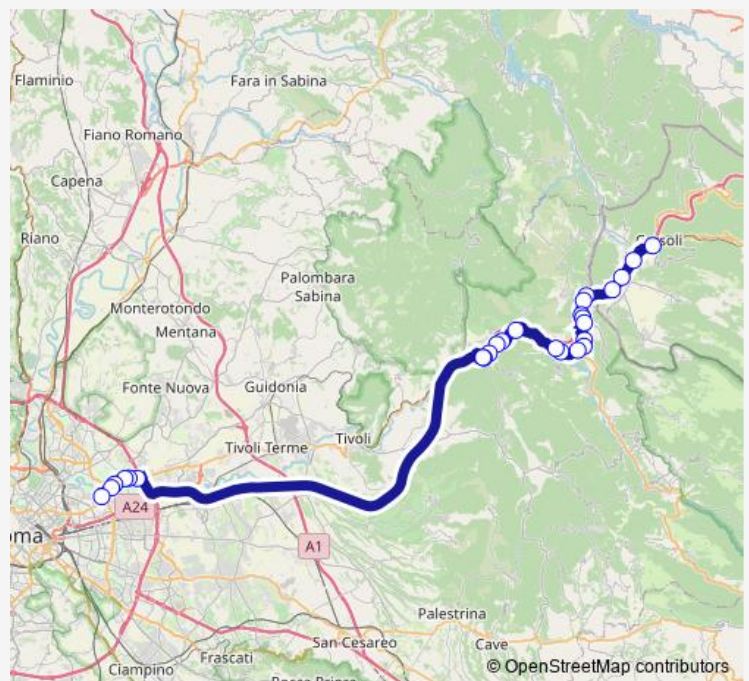

Arsoli | Stazione FS # f8902

Arsoli | Via Tiburtina Via Graziani # f8903

Arsoli | Piazza Martiri # f8904

Arsoli | Cimitero # f8905

Arsoli | Via Tiburtina Via Arputina # f8906

Roviano | Via Tiburtina Via Sublacense # f8948

Roviano | Via Tiburtina Via Agrognoni # f8951

Roviano | Via Tiburtina Via Trieste # f8952

Cineto | Via Tiburtina (Parcheggio) # f8953

Mandela | Via Tiburtina (Km 50) # f8954

Mandela | Via Tiburtina Via Santa Maria # f8955

Mandela | Via Tiburtina Via Cavoni # f8956

Vicovaro | Valle dell'Aniene FS # f11676

Vicovaro | Valle dell'Aniene FS # f8957

Roma | Via Tiburtina Via Pesenti # f11761

**Route schedule**

Carsoli (AQ) | Stazione FS # f8688 — Roma | Ponte Mammolo (Metro B) # f9021

Monday	05:10
Tuesday	05:10
Wednesday	05:10
Thursday	05:10
Friday	05:10
Saturday	05:10-05:15
Sunday	—

**Route info**

Direction: Carsoli (AQ) | Stazione FS # f8688

Stops: 26

Trip Duration: 1 hour 3 min

Roma | Via Tiburtina Via Tivoli # f11762