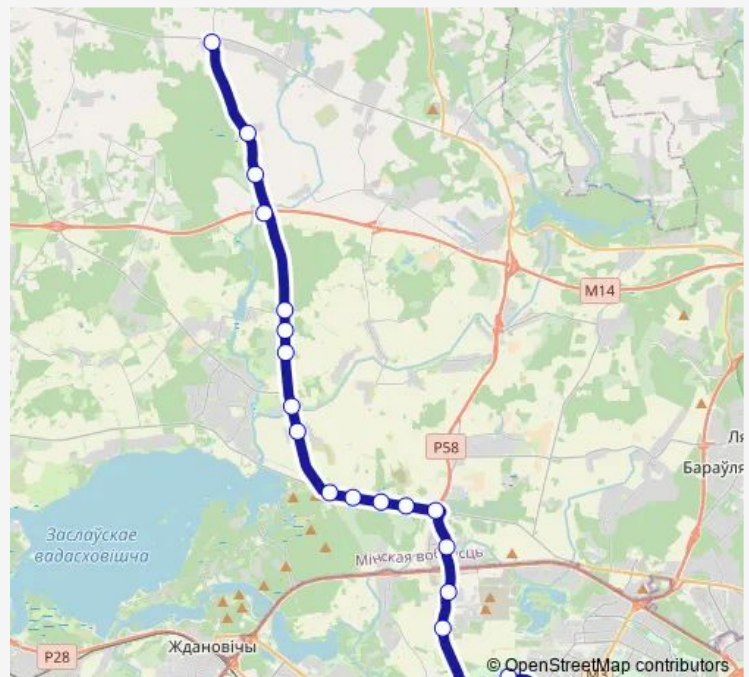

Friday —

Saturday 07:30-16:46

Sunday 07:30-16:46

Route info

Direction: ДС Карастояновой

Stops: 20

Trip Duration: 1 hour 2 min

■ 280 (Минск - Казеково)

BusMaps

Direction

Казекава — ДС Карастояновой (высадка пассажиров)

20 stops

[Open route schedule](#)

Казекава

Гатовіна

с/т Трактар