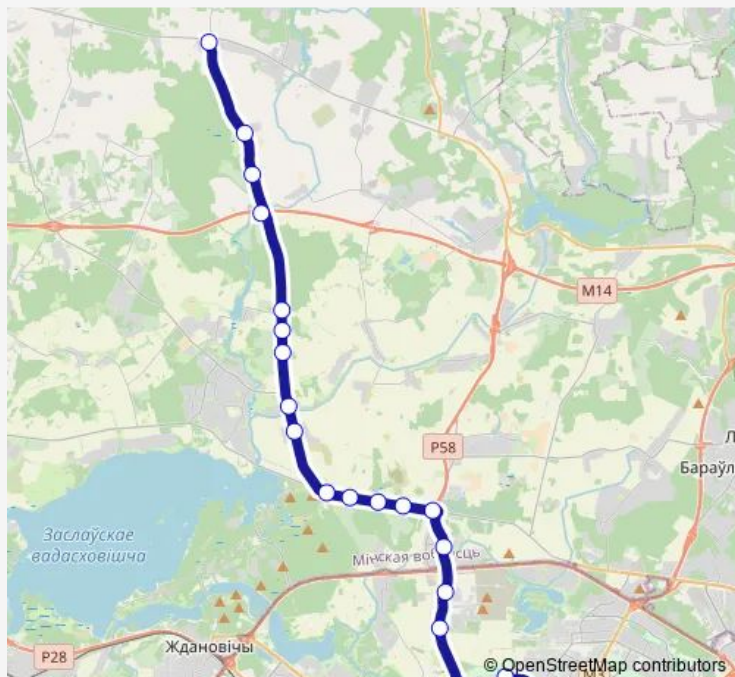

Friday —

Saturday 07:30-16:46

Sunday 07:30-16:46

Route info

Direction: ДС Карастояновой

Stops: 20

Trip Duration: 1 hour 2 min

■ 280 (Минск - Казеково)

BusMaps

Direction

Казекава — ДС Карастояновой (высадка пассажиров)

20 stops

[Open route schedule](#)

Казекава

Гатовіна

с/т Трактар