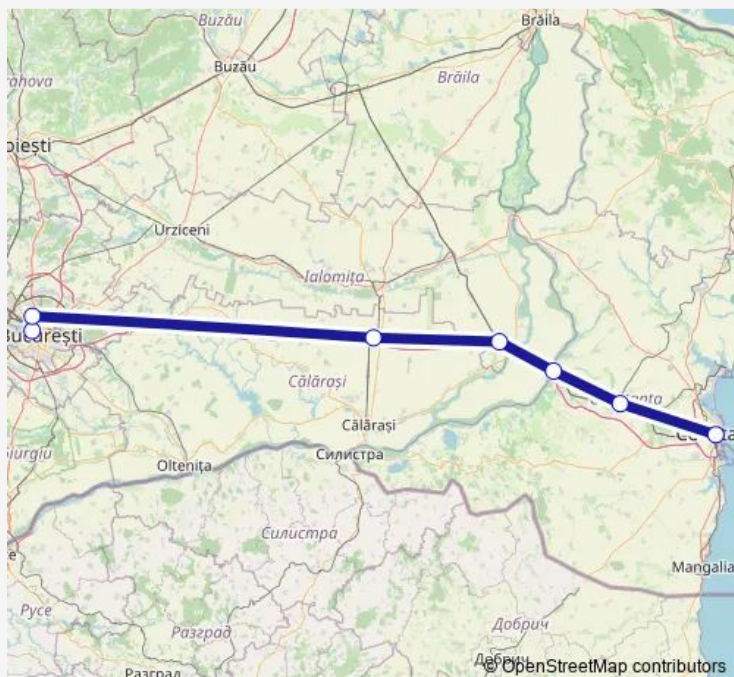

Rail IR: București Nord Gr.A - Constanța IR: București Nord Gr.A - București Băneasa - Ciulnița - Fetești - Cernavodă Pod - Medgidia - Constanța

[Go to website](#)

Direction

București Nord Gr.A — Constanța

8 stops

[Open route schedule](#)

București Nord Gr.A

București Băneasa

Lehliu

Ciulnița

Fetești

Cernavodă Pod

Friday 20:27

Saturday 20:27

Sunday 20:27

Route info

Direction: București Nord Gr.A

Stops: 8

Trip Duration: 2 hour 33 min

■ IR: București Nord Gr.A - Constanța — IR: București Nord Gr.A - București Băneasa - Ciulnița - Fetești - ...

Direction

București Nord Gr.A — Constanța

9 stops

[Open route schedule](#)

București Nord Gr.A

București Băneasa

Fundulea Hm.

Lehliu