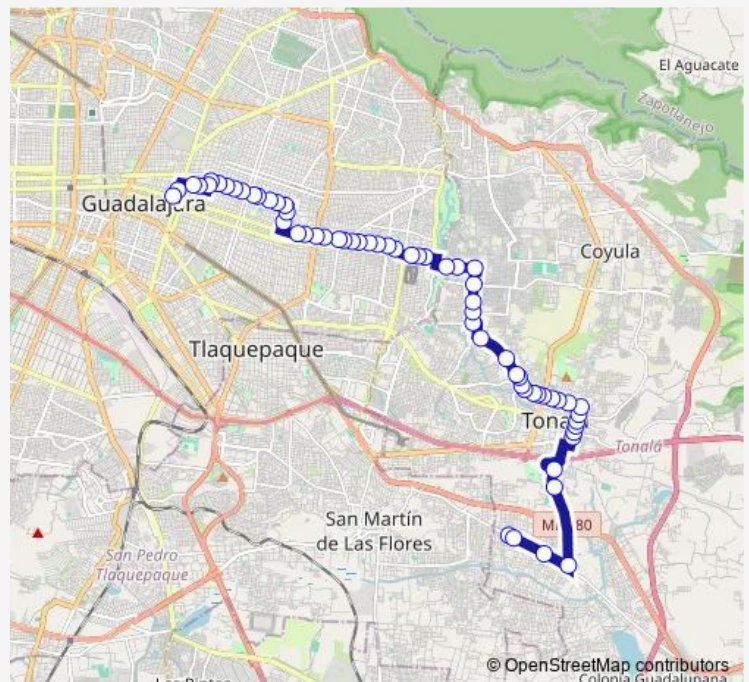

Av. Malecón

Route schedule

Av. Belisario Dominguez — Avenida Arroyo de En Medio

Monday 04:40

Tuesday 04:40

Wednesday 04:40

Thursday 04:40

Friday 04:40

Saturday 04:40

Sunday 05:00-21:50

Route info

Direction: Av. Belisario Dominguez

Stops: 43

Trip Duration: 1 hour 11 min

C37-V2 — Troncal C37-V2 - 614 Rosario

Loma Chapalilla

González Ortega

Calle González Ortega

Galeana

Galeana

Galeana

Avenida Constitución

Avenida Constitución

General Manuel M. Dieguez

Calle Independencia

Pedro Moreno

5 de Mayo

Avenida Arroyo de En Medio

Avenida Arroyo de En Medio

Direction

Hipodromo — Belisario Dominguez

63 stops