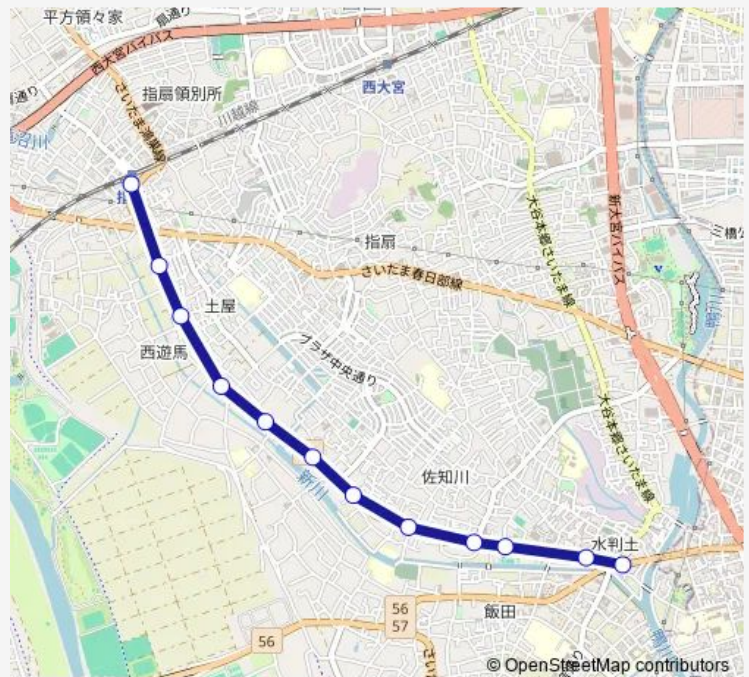

Bus 水判土 ~ 指扇駅

[Go to website](#)

Direction

指扇駅 — 水判土

12 stops

[Open route schedule](#)

- 指扇駅
- 西遊馬
- 土屋
- 土屋下
- 馬宮コミュニティセンター
- 西遊馬消防出張所
- 金山神社
- 市営住宅前 (さいたま市)
- 佐知川
- 佐知川東
- 慈眼寺
- 水判土

Route schedule

指扇駅 — 水判土

Monday	23:02
Tuesday	23:02
Wednesday	23:02
Thursday	23:02
Friday	23:02
Saturday	22:34
Sunday	—

Route info

Direction: 指扇駅

Stops: 12

Trip Duration: 0 hour 10 min

■ 水判土 ~ 指扇駅

Direction

水判土 — 指扇駅

12 stops

[Open route schedule](#)

水判土

慈眼寺

佐知川東

佐知川

市営住宅前 (さいたま市)

Route info

Direction: 水判土

Stops: 12

Trip Duration: 0 hour 10 min

水判土 ~ 指扇駅 Bus time schedules and route maps are available in an offline PDF at busmaps.com. Use the busmaps.com website to see live bus times, train schedule or subway schedule, and step-by-step directions for all public transit in Saitama