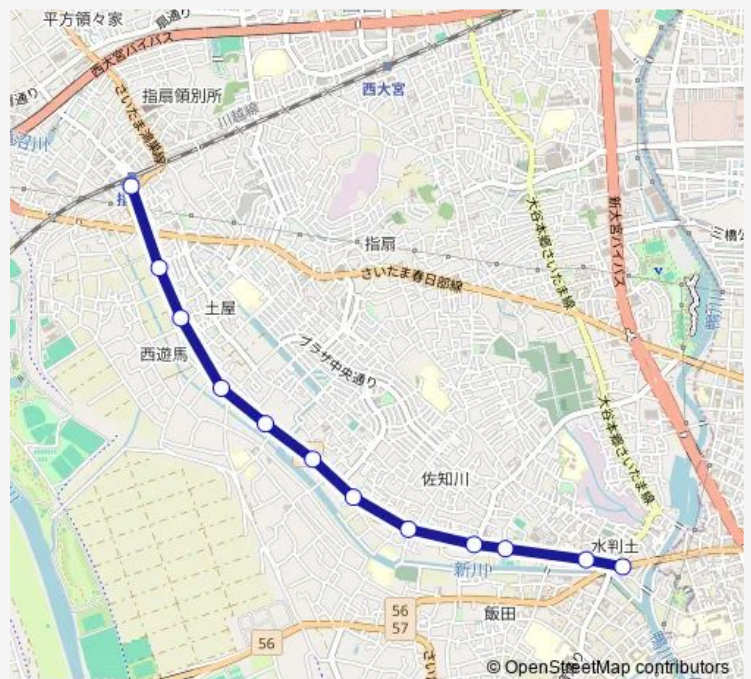

Friday 23:02

Saturday 22:34

Sunday —

Route info

Direction: 指扇駅

Stops: 12

Trip Duration: 0 hour 10 min

■ 水判土 ~ 指扇駅

Direction

水判土 — 指扇駅

12 stops

[Open route schedule](#)

水判土

慈眼寺

佐知川東

佐知川