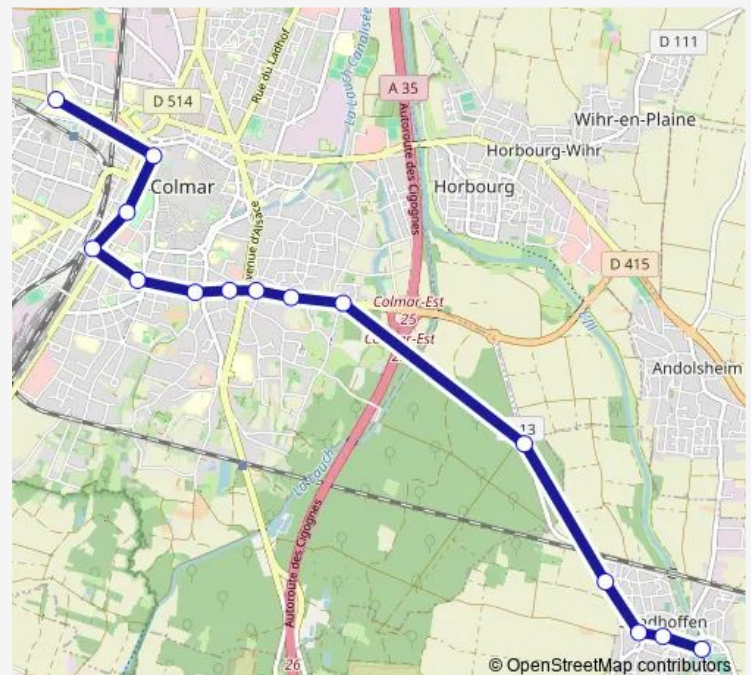

Colmar - République rue Preiss trace

Colmar - Gare SnCF

Colmar - Château d'Eau

Colmar - Clémenceau

Colmar - Fribourg trace

Colmar - Alsace trace

Colmar - Noehlen

Colmar - Semm trace

Sundhoffen - Observatoire de la nature trace

Sundhoffen - Peupliers

Sundhoffen - Alpes

Sundhoffen - Centre

Sundhoffen - Centre socio-culturel

Route schedule

Colmar - Pont Rouge — Sundhoffen - Centre socio-culturel

Monday 12:03-18:25

Tuesday 12:03-18:25

Wednesday 12:03-18:25

Thursday 12:03-18:25

Friday 12:03-18:25

Saturday 12:03-18:25

Sunday —

Route info

Direction: Colmar - Pont Rouge

Stops: 15

Trip Duration: 0 hour 35 min

68R002 — Colmar Sundhoffen

Direction

Sundhoffen - Centre socio-culturel — Colmar - Lycée Blaise Pascal

13 stops

[Open route schedule](#)