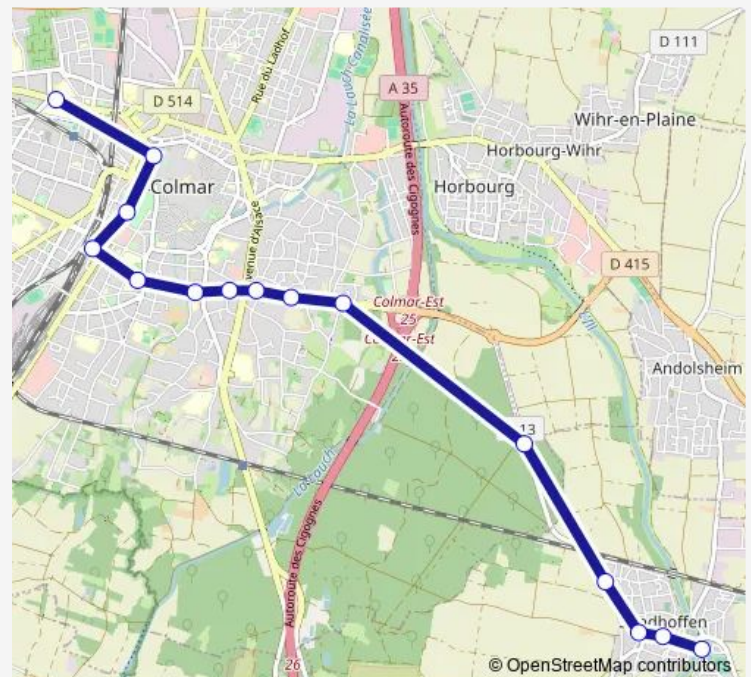

Colmar - République rue Preiss trace

Colmar - Gare SnCF

Colmar - Château d'Eau

Colmar - Clémenceau

Colmar - Fribourg trace

Colmar - Alsace trace

Colmar - Noehlen

Colmar - Semm trace

Sundhoffen - Observatoire de la nature trace

Sundhoffen - Peupliers

Sundhoffen - Alpes

Sundhoffen - Centre

Sundhoffen - Centre socio-culturel

Route schedule

Colmar - Pont Rouge — Sundhoffen - Centre socio-culturel

Monday 12:03-18:25

Tuesday 12:03-18:25

Wednesday 12:03-18:25

Thursday 12:03-18:25

Friday 12:03-18:25

Saturday 12:03-18:25

Sunday —

Route info

Direction: Colmar - Pont Rouge

Stops: 15

Trip Duration: 0 hour 36 min

68r002 — Colmar Sundhoffen

Direction

Sundhoffen - Centre socio-culturel — Colmar - Lycée Blaise Pascal

13 stops

[Open route schedule](#)