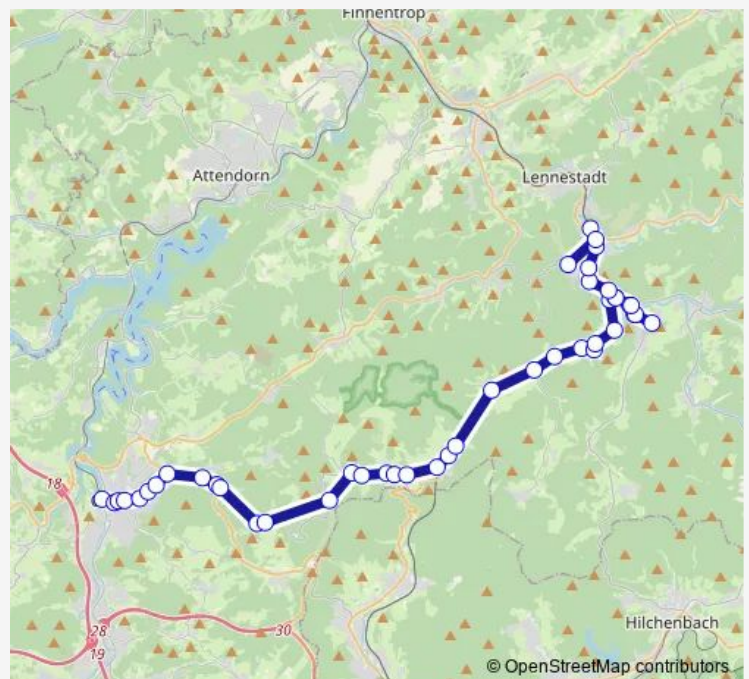

### Direction

Dutzwinkel — Altenhundem ZOB Bstg 2b

21 stops

[Open route schedule](#)

- Dutzwinkel
- Kruberger
- Rahrbach Vogelsang
- Rahrbach Ort
- Rahrbach Hochstraße
- Welschen Ennest K + K
- Welschen Ennest Grundschule
- Welschen Ennest Mitte
- Welschen Ennest Limker Weg
- Benolpe
- Heidschott Silberger Weg
- Heidschott
- Hofolpe Lindenstraße
- Hofolpe Mitte
- Hofolpe Schweinsberg
- Hofolpe Eichacker
- Kirchhundem Bahnhof B 517
- Kirchhundem Mennekes
- Altenhundem Haub
- Altenhundem Wiesenkamp
- Altenhundem ZOB Bstg 2b

### Route schedule

Dutzwinkel — Altenhundem ZOB Bstg 2b

Monday	07:48
Tuesday	07:48
Wednesday	07:48
Thursday	07:48
Friday	07:48
Saturday	—
Sunday	—

### Route info

Direction: Dutzwinkel

Stops: 21

Trip Duration: 0 hour 29 min