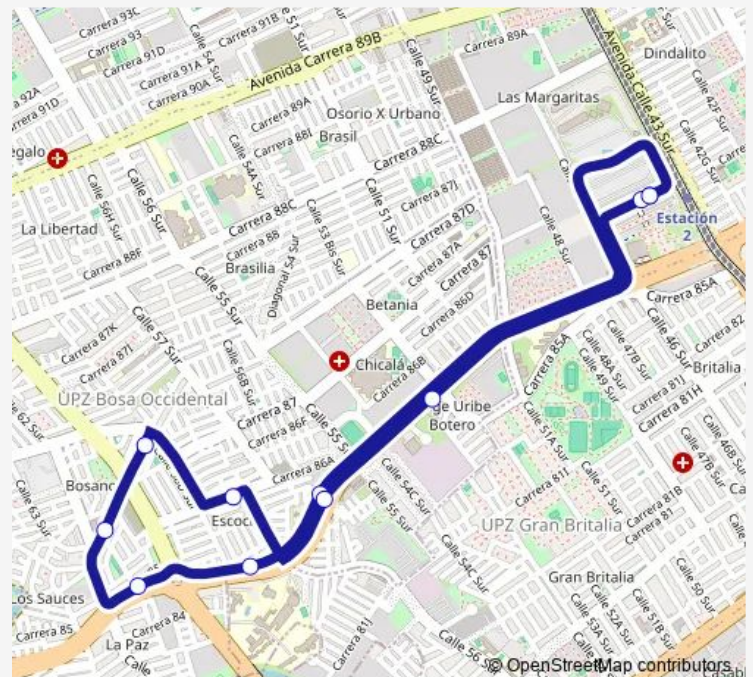

### Direction

Portal Américas — Portal Américas

11 stops

[Open route schedule](#)

Portal Américas

AV. C. de Cali - DG 56A Bis Sur

AV. C. de Cali - CL 58 Sur

AV. C. de Cali - CL 61 Sur

TV 87A Bis A - CI 59 Sur

TV 87A Bis A - CI 61A Sur

KR 86A - CL 57C Sur

AV. C. de Cali - DG 56A Sur

AV. C. de Cali - DG 52 A Sur

Portal Américas

Portal Américas

### Route schedule

Portal Américas — Portal Américas

Monday	03:34-00:30 <sup>+1</sup>
Tuesday	03:34-00:30 <sup>+1</sup>
Wednesday	03:34-00:30 <sup>+1</sup>
Thursday	03:34-00:30 <sup>+1</sup>
Friday	03:34-00:30 <sup>+1</sup>
Saturday	03:36-00:30 <sup>+1</sup>
Sunday	03:39-23:30

### Route info

Direction: Portal Américas

Stops: 11

Trip Duration: 0 hour 30 min

9-11 — Franja Seca

BusMaps

9-11 Bus time schedules and route maps are available in an offline PDF at [busmaps.com](https://busmaps.com). Use the [busmaps.com](https://busmaps.com) website to see live bus times, train schedule or subway schedule, and step-by-step directions for all public transit in Bogota