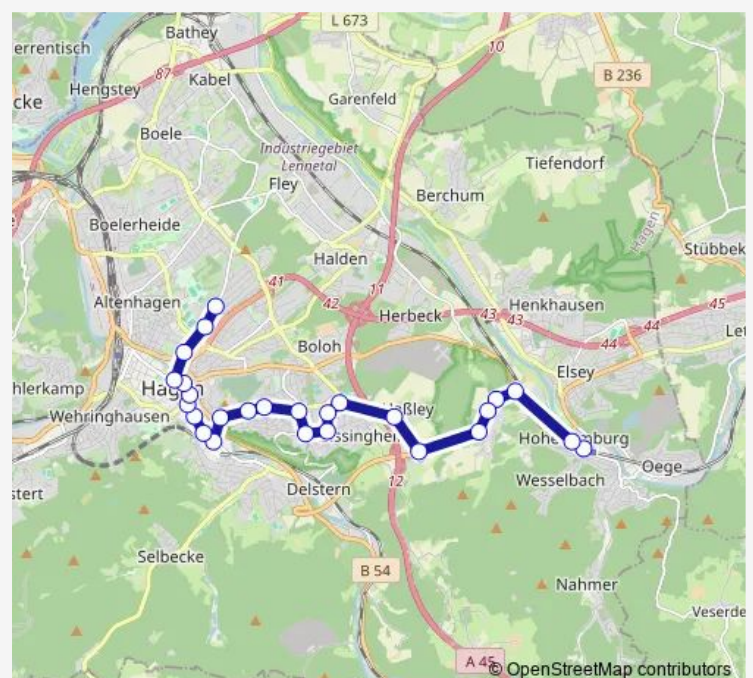

### Route schedule

Hagen Hohenlimburg Bf — Hagen Goebenstr./Wohnungsv Ha.

Monday 07:08

Tuesday 07:08

Wednesday 07:08

Thursday 07:08

Friday 07:08

Saturday —

### Route info

Direction: Hagen Hohenlimburg Bf

Stops: 26

Trip Duration: 0 hour 36 min

Hagen Rathaus an der Volme

Hagen Stadtmitte/Volme Galerie

Hagen Hildegardis-Schule

Hagen Aschenbergstr.