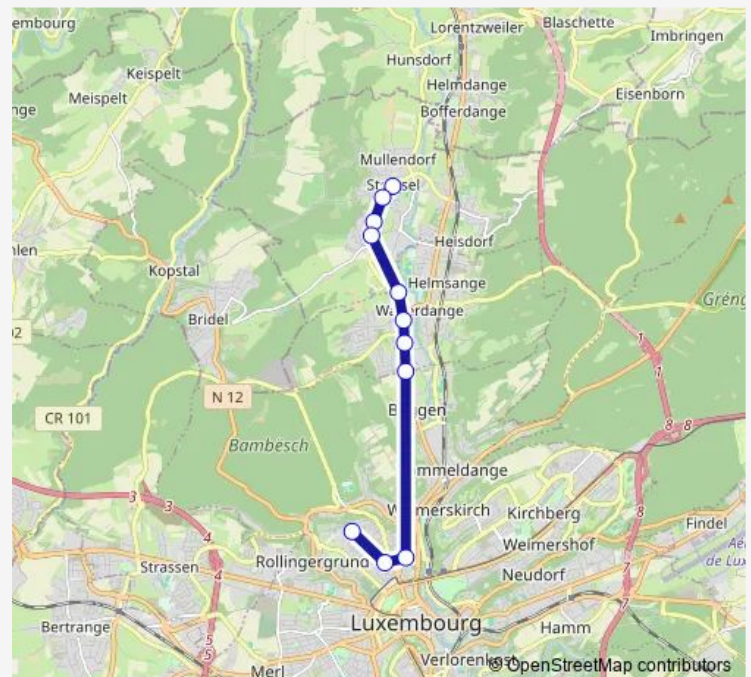

### Direction

Steinsel, Michel Rodange Plaz — Limpertsberg, L.T.C.

11 stops

[Open route schedule](#)

Steinsel, Michel Rodange Plaz

Steinsel, Um Gruef

Steinsel, Gonneschaff

Steinsel, Laval

Bereldange, Elterstrachen

Bereldange, Police

Bereldange, Schoul

Beggen, Rue du Pont

Limpertsberg, Kiischtewee

Limpertsberg, Lycée de Garçons

Limpertsberg, L.T.C.

### Route schedule

Steinsel, Michel Rodange Plaz — Limpertsberg, L.T.C.

Monday 07:15

Tuesday 07:15

Wednesday 07:15

Thursday 07:15

Friday 07:15

Saturday —

### Route info

Direction: Steinsel, Michel Rodange Plaz

Stops: 11

Trip Duration: 0 hour 25 min

E26

BusMaps