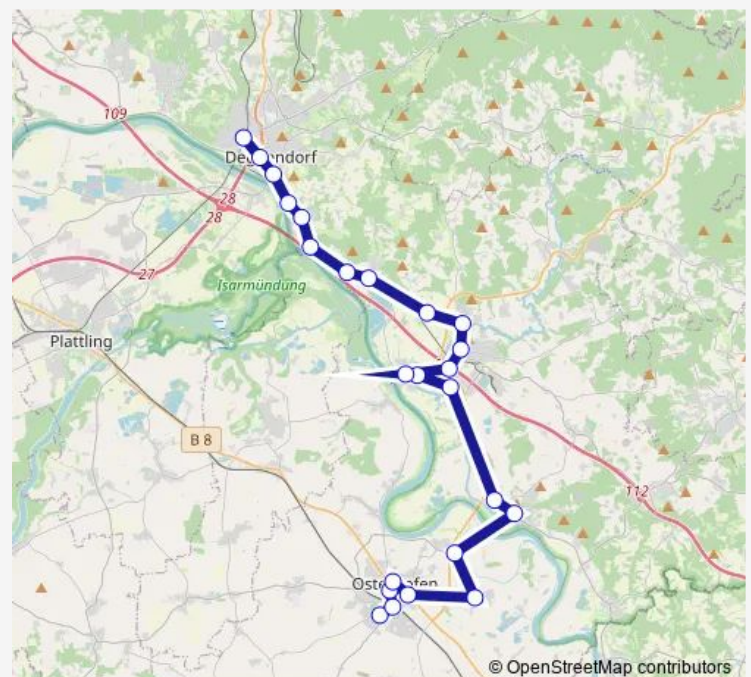

Deggendorf, Busbahnhof

Deggendorf, Hengersbergerstr.

Deggenau, Hafeneinfahrt

Deggenau, Thannhofstr. Abzw

Deggenau, Anw Heigl

Halbmeile

Seebach

Ellenbach

Schwarzach, Brücke

Hengersberg, Marktplatz

Hengersberg, Gewerbegebiet

Altenufer

Roßfelden, Abzw

Arbing bei Osterhofen, Wh.

Osterhofen, Fa.Blöchl

Osterhofen, Stadtplatz

### Route schedule

Deggendorf, Stadtfeldstr. 14 — Osterhofen, Stadtplatz

Monday 13:03

Tuesday 13:03

Wednesday 13:03

Thursday 13:03

Friday 13:03

Saturday —

### Route info

Direction: Deggendorf, Stadtfeldstr. 14

Stops: 20

Trip Duration: 0 hour 56 min

6146

BusMaps