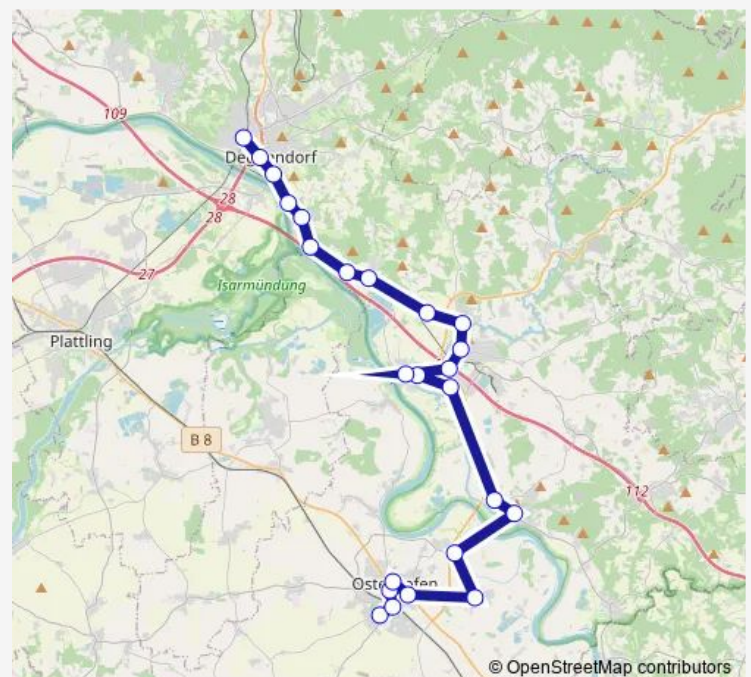

Osterhofen, Stadtplatz

Route schedule

Deggendorf Hbf — Osterhofen, Stadtplatz

Monday 09:20-11:20

Tuesday —

Wednesday 09:20-11:20

Thursday —

Friday 09:20-11:20

Saturday 07:40

Sunday —

Route info

Direction: Deggendorf Hbf

Stops: 19

Trip Duration: 0 hour 35 min

■ 6146

BusMaps

Direction

Deggendorf, Stadtfeldstr. 14 — Osterhofen, Stadtplatz

20 stops

[Open route schedule](#)

Deggendorf, Stadtfeldstr. 14

Deggendorf, Com. Gymn.

Deggendorf, Schulzentrum

Deggendorf Hbf

Deggendorf, Busbahnhof

Deggendorf, Kirche Mariae Himmelfahrt

Deggenau, Hafeneinfahrt

Deggenau, Thannhofstr. Abzw

Deggenau, Anw Heigl

Halbmeile

Seebach

Ellenbach