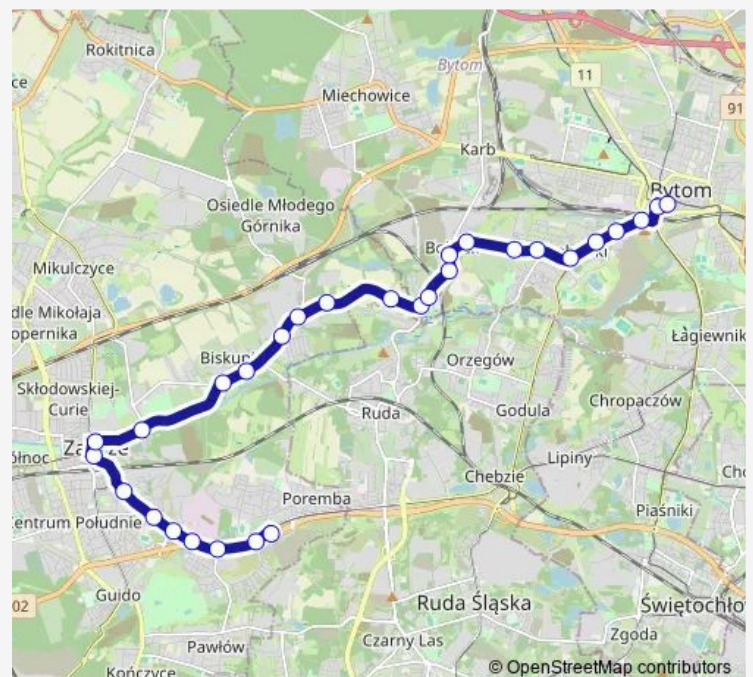

**Tram T5 Zaborze Pętla - Bytom Plac Sikorskiego**[Go to website](#)**Direction**

undefined — undefined

0 stops

[Open route schedule](#)**Route schedule**

undefined — undefined

Monday —

Tuesday —

Wednesday —

Thursday 22:57

Friday —

Saturday —

Sunday —

**Route info**

Direction:

Stops: 0

Trip Duration: — min

■ T5 — Zaborze Pętla - Bytom Plac Sikorskiego

## Direction

Stroszek Zajezdnia — Bytom Plac Sikorskiego

15 stops

[Open route schedule](#)

Stroszek Zajezdnia

Stroszek Osiedle

Stroszek Targowisko

Stroszek Plac Żeromskiego