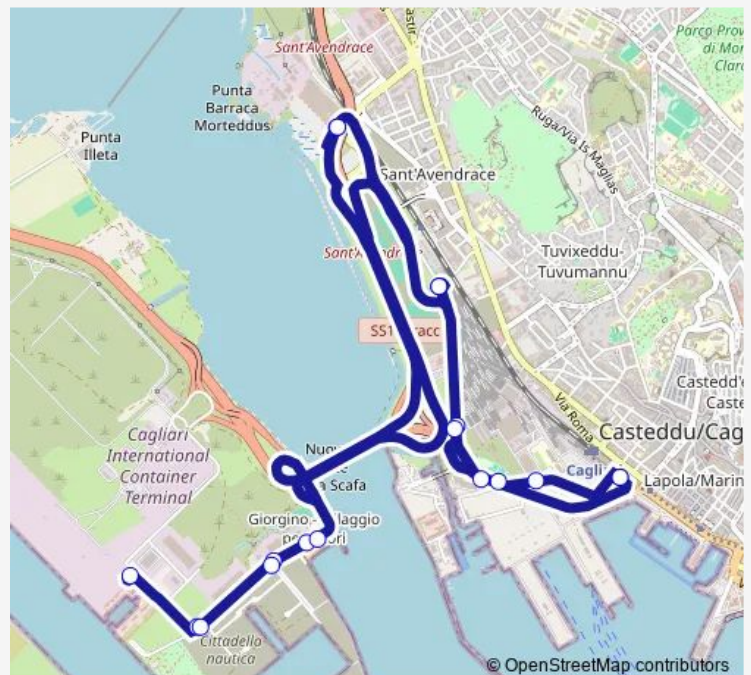

Fermata Giorgino Gdf

Giorgino (Fronte traversa Porto Canale)

Giorgino (fronte ex fabbrica)

Giorgino (villaggio pescatori)

Centro Commerciale (direzione Matteotti)

S. Paolo (fronte via Mincio)

S. Paolo (fronte case Fs)

Friday 06:10-21:55

Saturday 06:10-21:55

Sunday —

Route info

Direction: Matteotti (fronte Arst)

Stops: 18

Trip Duration: 0 hour 40 min

Linea Giorgino - San Simone