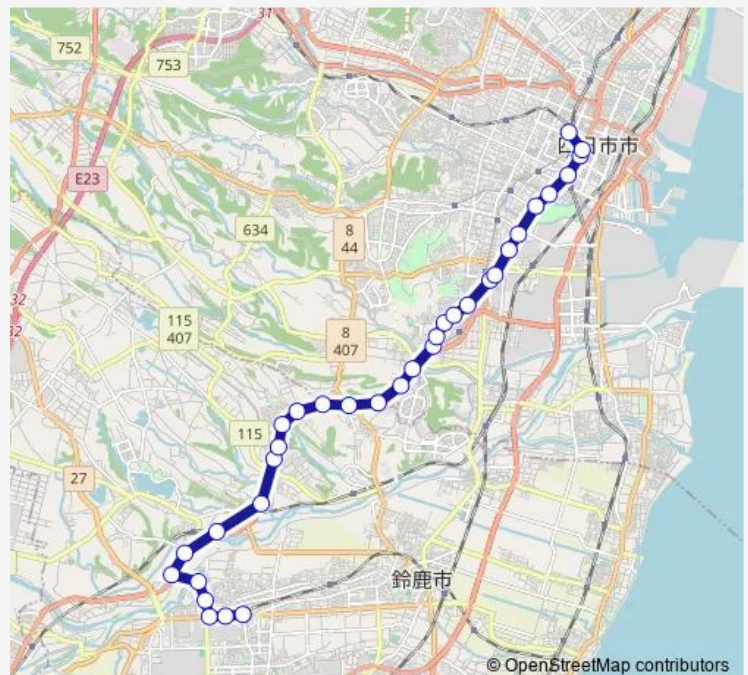

### Route schedule

平田町駅 — 近鉄四日市

Monday 07:10-18:50

Tuesday 07:10-18:50

Wednesday 07:10-18:50

Thursday 07:10-18:50

Friday 07:10-18:50

Saturday 07:10-18:30

### Route info

Direction: 平田町駅

Stops: 33

Trip Duration: 0 hour 50 min

■ 四日市平田線

BusMaps

小古曾

追分駅前