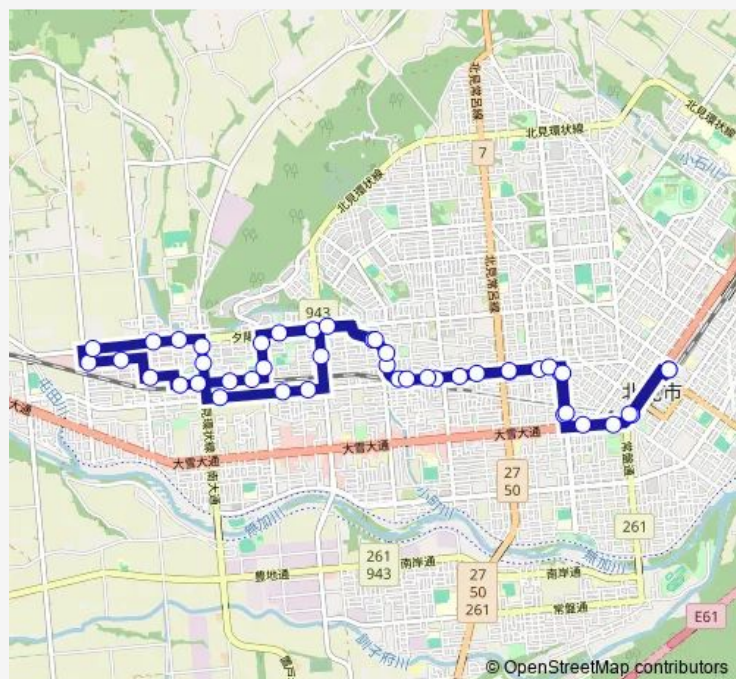

### Direction

大通 — 大通

45 stops

[Open route schedule](#)

- 大通
- 本町 1 丁目
- 市民会館
- 本町 3 丁目
- 美芳町 7 丁目
- 美芳町
- 北進 3 号線
- 北進第一
- 北進 4 号線
- 北進西町
- 北進橋
- 桂町 1 丁目
- 夕陽ヶ丘 6 号線
- 双葉団地
- 夕陽ヶ丘 7 号線
- 緑小学校
- 緑小グラウンド
- 緑町 2 丁目
- 西北見駅
- 緑町 6 丁目
- サントライ北見

### Route schedule

大通 — 大通

Monday	09:00-17:25
Tuesday	09:00-17:25
Wednesday	09:00-17:25
Thursday	09:00-17:25
Friday	09:00-17:25
Saturday	09:00-15:55
Sunday	09:00-15:55

### Route info

Direction: 大通

Stops: 45

Trip Duration: 0 hour 51 min

卸売団地

北見卸売市場

運転免許試験場

夕陽ヶ丘9号線