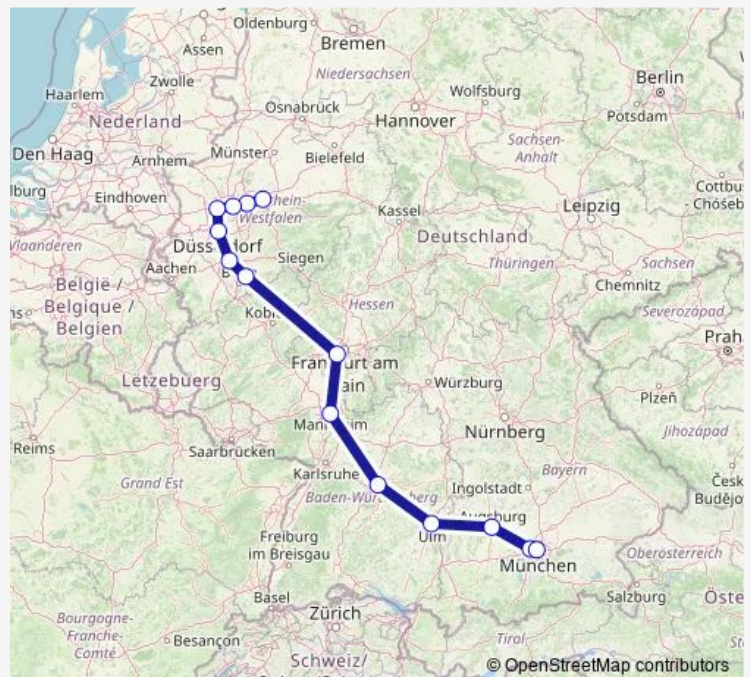

Rail ICE 517

[Go to website](#)

Direction

Dortmund Hbf — München Hbf

14 stops

[Open route schedule](#)

Dortmund Hbf

Bochum Hbf

Essen Hbf

Duisburg Hbf

Düsseldorf Hbf

Köln Hbf

Siegburg/Bonn

Frankfurt(M) Flughafen Fernbf

Mannheim Hbf

Stuttgart Hbf

Wednesday 10:35

Thursday —

Friday 10:35

Saturday 10:35

Sunday 10:35

Route info

Direction: Dortmund Hbf

Stops: 14

Trip Duration: 5 hour 52 min

ICE 517

Direction

Dortmund Hbf — München Hbf

13 stops

[Open route schedule](#)

Dortmund Hbf

Gelsenkirchen Hbf