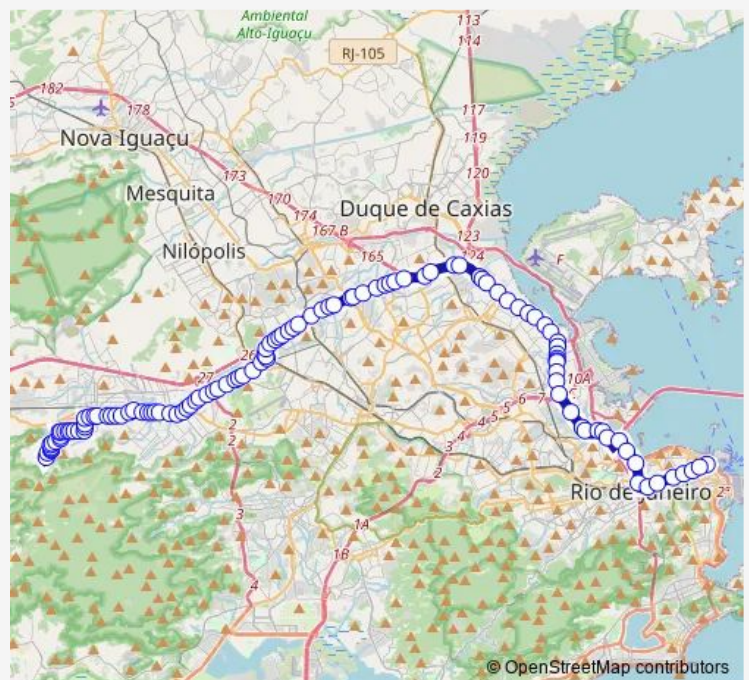

Ponto Final: Bangu : Jardim Violeta (Rua Claudino Pinheiro)

Santo Amós

Francisco Teotônio

Aeronáutica

Armistício

Paulo Rola

Praça Campo do Rala Coco

Escola Municipal Henrique da Silva Fontes

Cairo

Banguenses

Rio da Prata

Ceilão

Tibagi

Urucum

Amanajó

Boiobi

Fiação

Açudes

João de Lacerda

Oliveira Ribeiro

Route schedule

Ponto Final: Bangu : Jardim Violeta (Rua Claudino Pinheiro) — Ponto Final: Candelária : Linhas 393, 2310, SN388 e SR393

Monday	00:00
Tuesday	00:00
Wednesday	00:00
Thursday	00:00
Friday	00:00
Saturday	00:00
Sunday	00:00

Route info

Direction: Ponto Final: Bangu : Jardim Violeta (Rua Claudino Pinheiro)

Stops: 114

Trip Duration: 1 hour 12 min

■ SN393 — Bangu - Candelária

Feira

Bangu Shopping

Cônego Vasconcelos