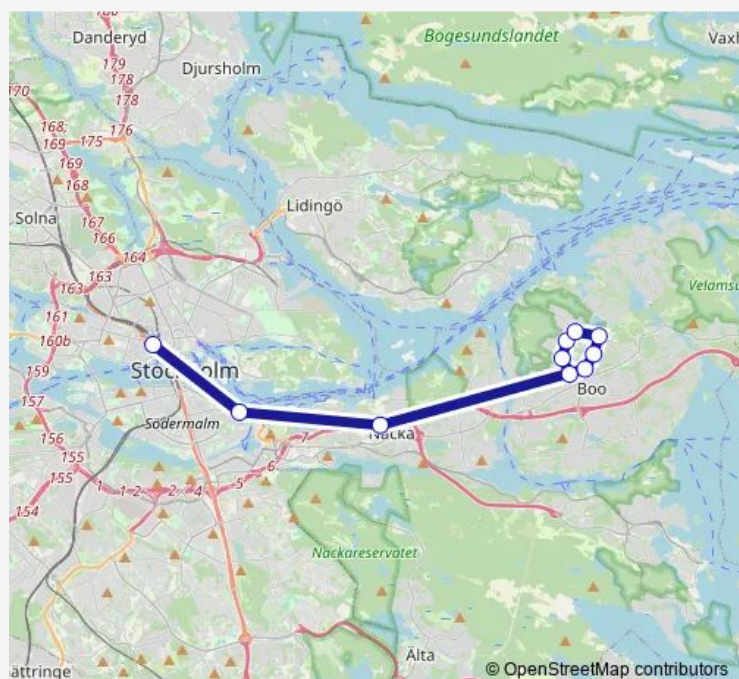

### Direction

Stockholm Cityterminalen — Nämndöstigen

10 stops

[Open route schedule](#)

Stockholm Cityterminalen

Londonviadukten

Nacka trafikplats

Orminge centrum

### Route schedule

Stockholm Cityterminalen — Nämndöstigen

Monday 16:10-17:50

Tuesday 16:10-17:50

Wednesday 16:10-17:50

Thursday 16:10-17:50

Friday 16:10-17:50

Saturday —

### Route info

Direction: Stockholm Cityterminalen

Stops: 10

Trip Duration: 0 hour 40 min

446c

**Direction**

Nämdöstigen — Stockholm Cityterminalen

10 stops