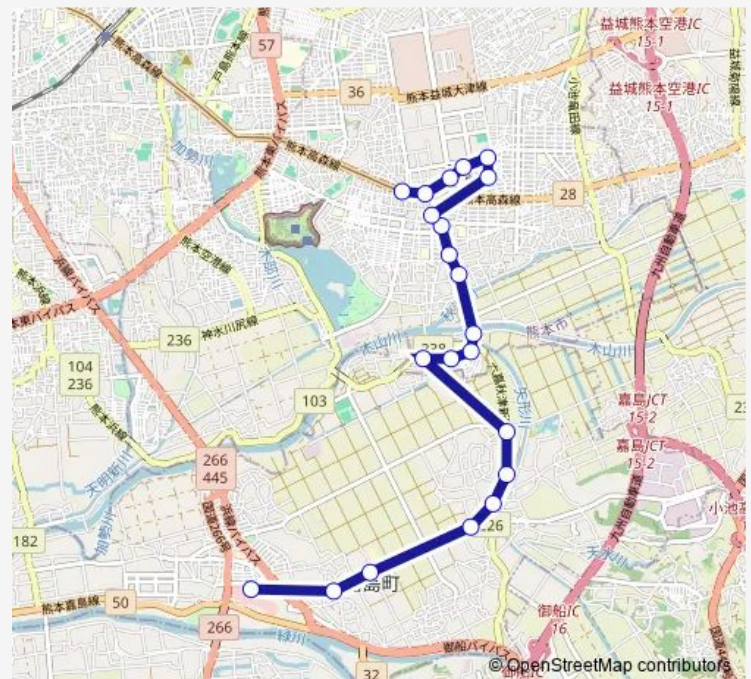

自衛隊病院前

秋津入口 (県道)

健軍電停前

Route schedule

イオンモール熊本 — 健軍電停前

Monday 09:17-19:45

Tuesday 09:17-19:45

Wednesday 09:17-19:45

Thursday 09:17-19:45

Friday 09:17-19:45

Saturday 09:32-19:45

Sunday 10:35-19:50

Route info

Direction: イオンモール熊本

Stops: 21

Trip Duration: 0 hour 36 min