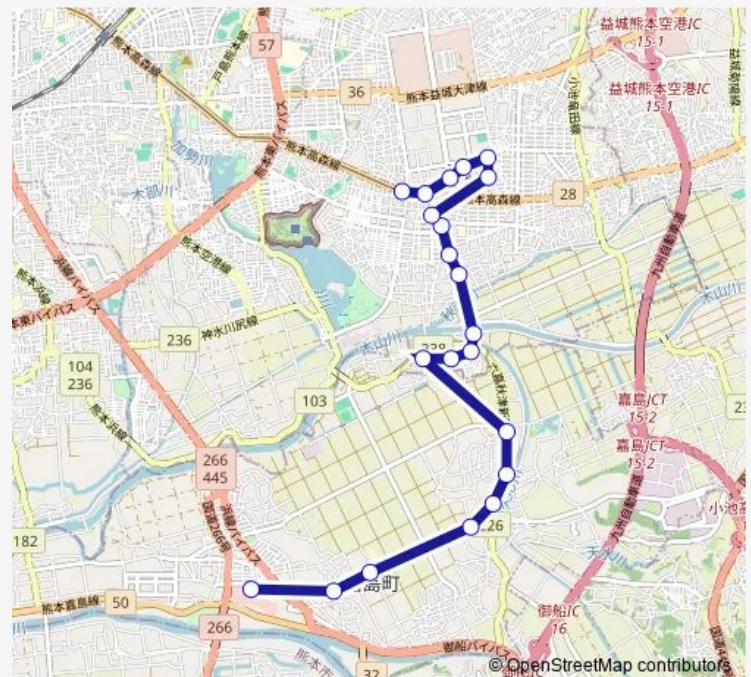

自衛隊病院前

秋津入口 (県道)

健軍電停前

Route schedule

イオンモール熊本 — 健軍電停前

Monday 09:17-19:45

Tuesday 09:17-19:45

Wednesday 09:17-19:45

Thursday 09:17-19:45

Friday 09:17-19:45

Saturday 09:32-19:45

Sunday 10:35-19:50

Route info

Direction: イオンモール熊本

Stops: 21

Trip Duration: 0 hour 31 min